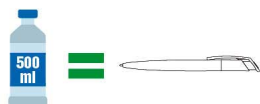

## Penne ecologiche

**ERO UNA BOTTIGLIETTA D'ACQUA DA 500 ML  
E ADESSO SONO UNA PENNA!**

**REVOLUTION**

**GENESIS**

**QUANTUM**

Ero una bottiglietta d'acqua da 500 ml e adesso sono una penna!  
IL PET CAMBIA FORMA!

- **POUCH** (17,5 x 4 cm) **personalizzabile in quadricromia** su entrambi i lati.

**Idea e produzione 100% italiana.**