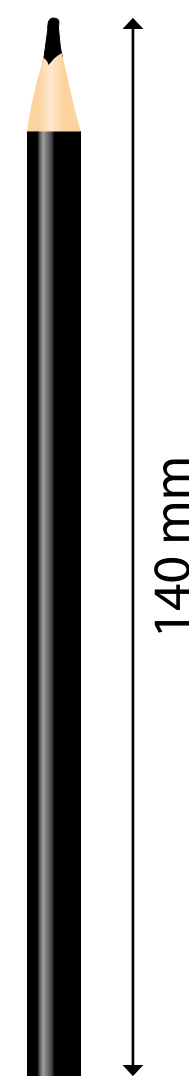

Blocchetto promo memo Fly Note Combi 3 con matita

MODULSTUDIO PROMOTIONALS - Modulstudio 6 s.r.l. - Via degli Abeti 358/360 - 61122 Pesaro - T 0721.400961 - www.modulstudio.it - info@modulstudio.it

AREA PERSONALIZZABILE (DISEGNO TECNICO 100%)

AREA DI RITAGLIO

ABBONDANZA

LINEA DI TAGLIO

COLLA

ESTERNO

MATITA

INTERNO