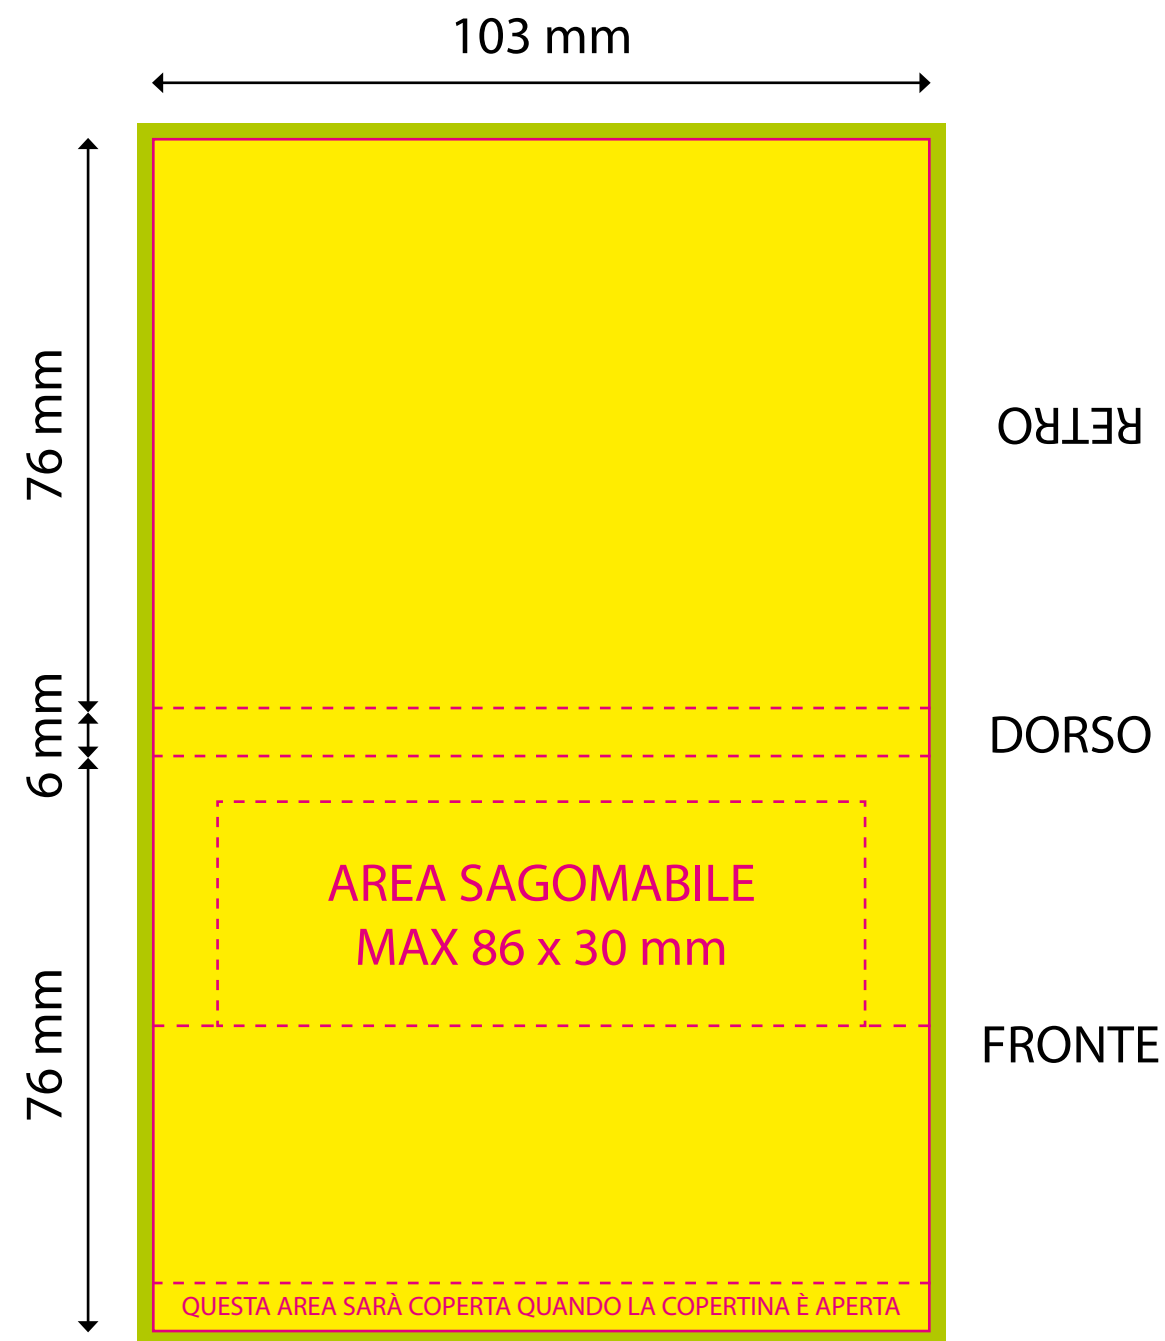

Blocknotes sagomato Fly Note Display

MODULSTUDIO PROMOTIONALS - Modulstudio 6 s.r.l. - Via degli Abeti 358/360 - 61122 Pesaro - T 0721.400961 - www.modulstudio.it - info@modulstudio.it

AREA PERSONALIZZABILE (DISEGNO TECNICO 100%)

AREA DI RITAGLIO

ABBONDANZA

LINEA DI TAGLIO

COLLA

COPERTINA

BLOCCO ADESIVO INTERNO