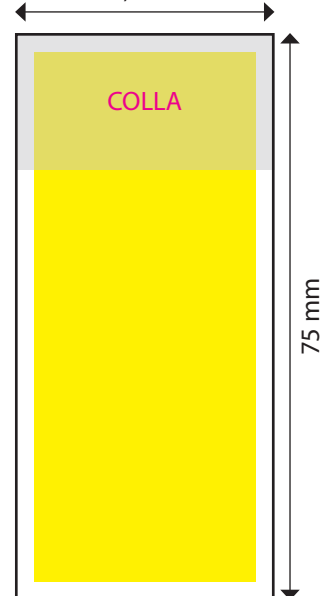

FORMATI DISPONIBILI

Blocchetto 103x75

Blocchetto 68,66x75

68,66 mm

Blocchetto 51,5x75

51,5 mm

Blocchetto 34,3x75

34,3 mm

FORMATI SU RICHIESTA FORMATI SAGOMATI MAX 210 x 297 mm

NUMERO FOGLIETTI STANDARD PER BLOCCHETTO