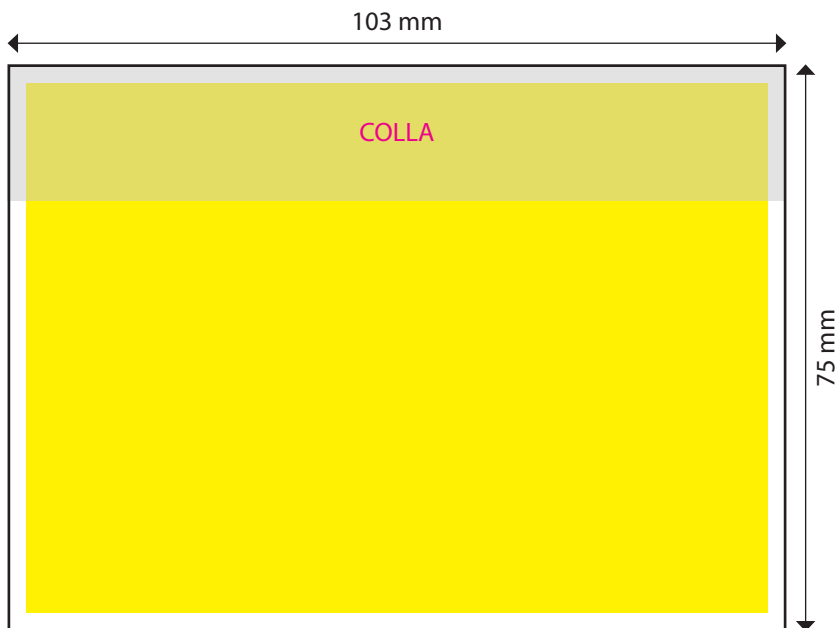

FORMATI DISPONIBILI

Blocchetto 103x75

Blocchetto 68,66x75

68,66 mm

Blocchetto 51,5x75

51,5 mm

Blocchetto 34,3x75

34,3 mm

FORMATI SU RICHIESTA FORMATI SAGOMATI MAX 210 x 297 mm

NUMERO FOGLIETTI STANDARD PER BLOCCHETTO