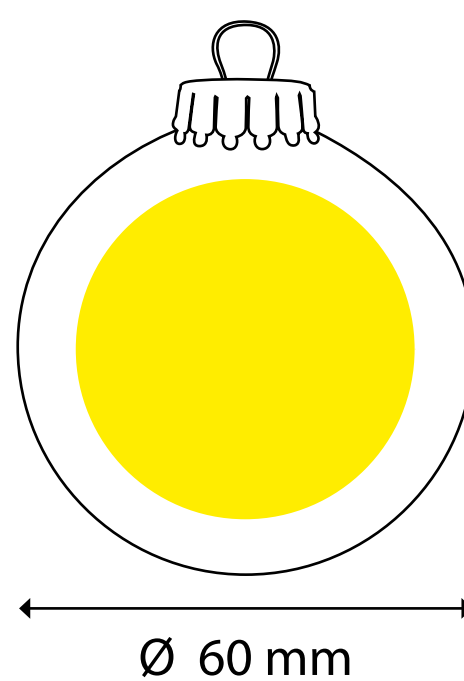

AREA PERSONALIZZABILE (DISEGNO TECNICO 100%)

AREA DI RITAGLIO

ABBONDANZA

LINEA DI TAGLIO

COLLA

## STAMPA TAMPOGRAFICA MAX 5 COLORI

pallina Ø 60 mm  
area personalizzabile: Ø 45 mm

pallina Ø 70 mm  
area personalizzabile: Ø 57 mm

pallina Ø 80 mm  
area personalizzabile: Ø 65 mm