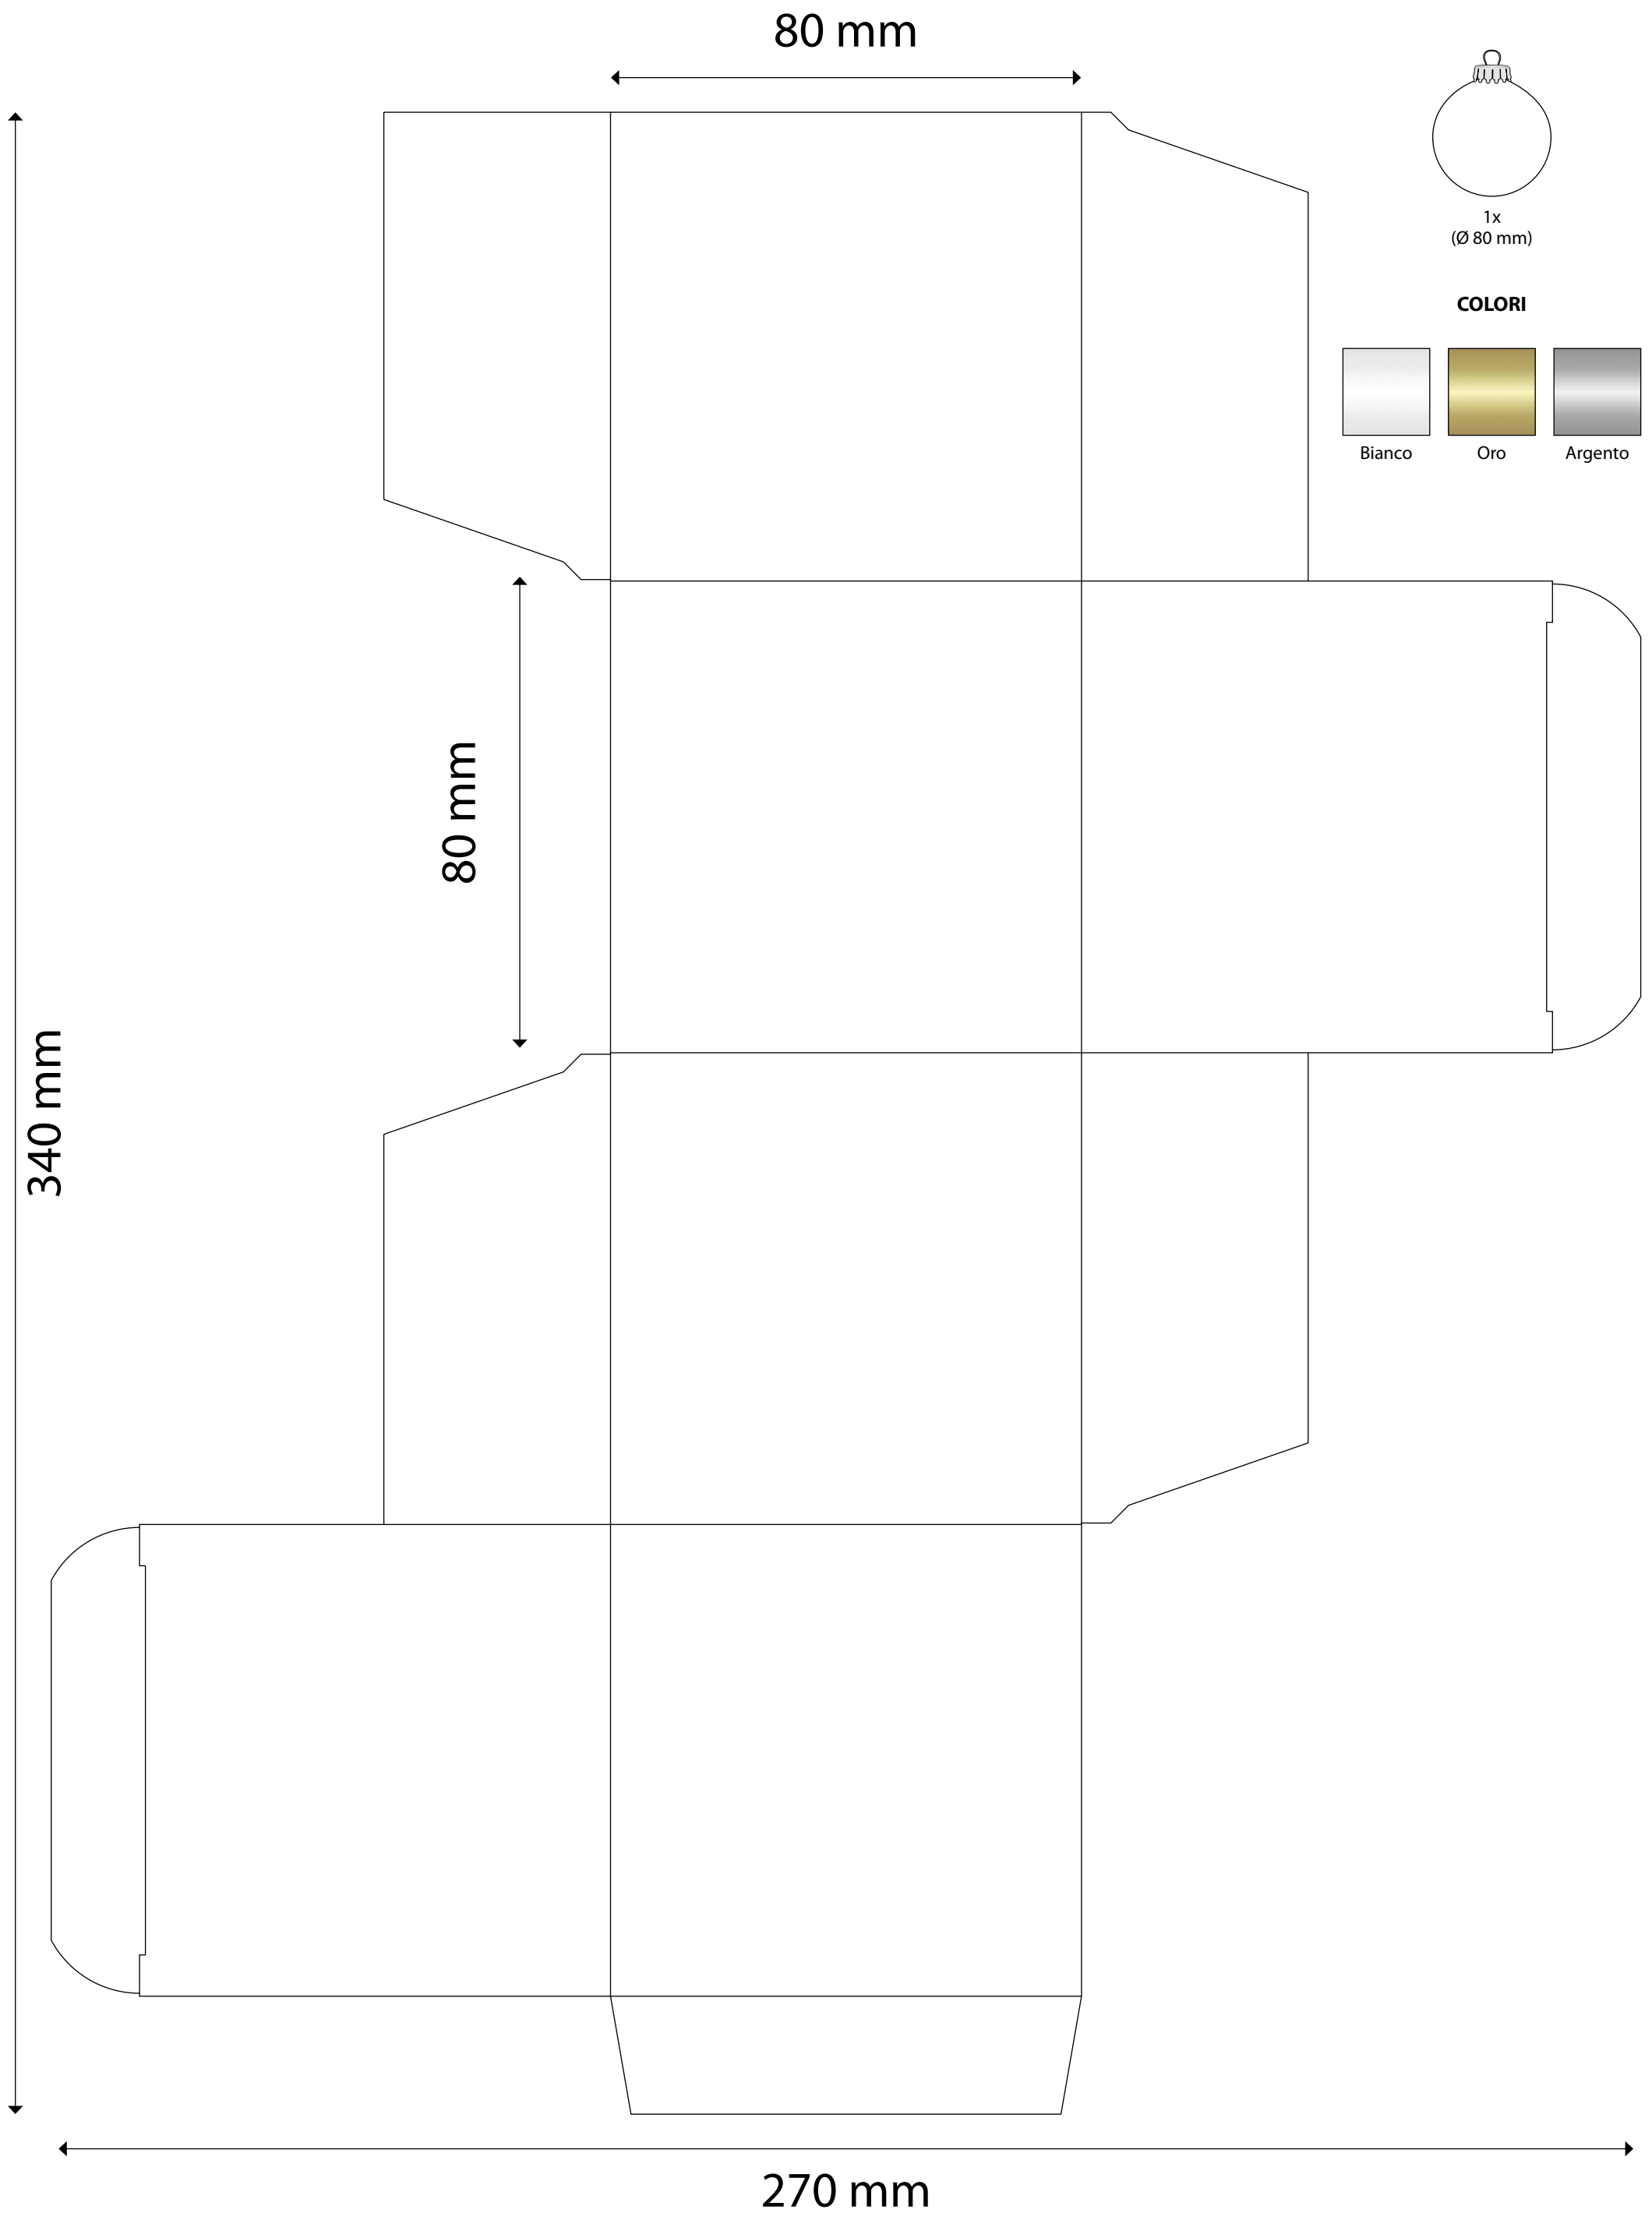

Palline di Natale in vetro

MODULSTUDIO PROMOTIONALS - Modulstudio 6 s.r.l. - Via degli Abeti 358/360 - 61122 Pesaro - T 0721.400961 - www.modulstudio.it - info@modulstudio.it

AREA PERSONALIZZABILE (DISEGNO TECNICO 50%)

AREA DI RITAGLIO

ABBONDANZA

LINEA DI TAGLIO

COLLA

SCATOLA SINGOLA (Ø 80 mm)