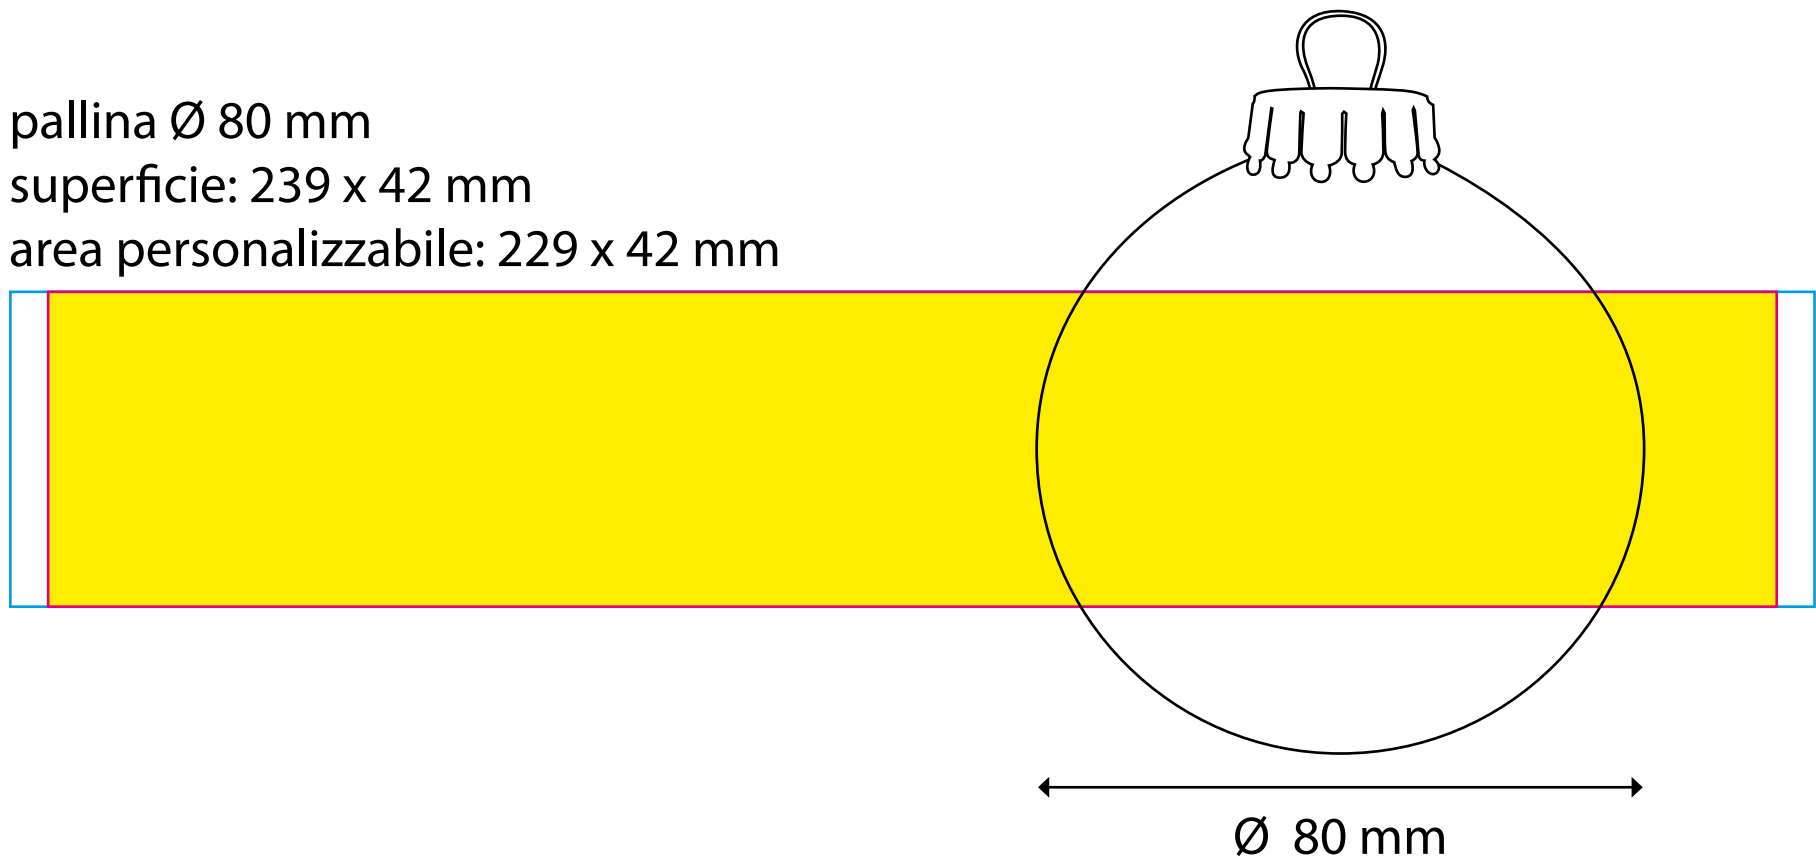

AREA DI RITAGLIO

ABBONDANZA

LINEA DI TAGLIO

COLLA

## STAMPA SERIGRAFICA 1 COLORE

pallina Ø 60 mm  
superficie: 173 x 39 mm  
area personalizzabile: 167 x 39 mm

pallina Ø 70 mm  
superficie: 196 x 42 mm  
area personalizzabile: 188 x 42 mm

pallina Ø 80 mm  
superficie: 239 x 42 mm  
area personalizzabile: 229 x 42 mm