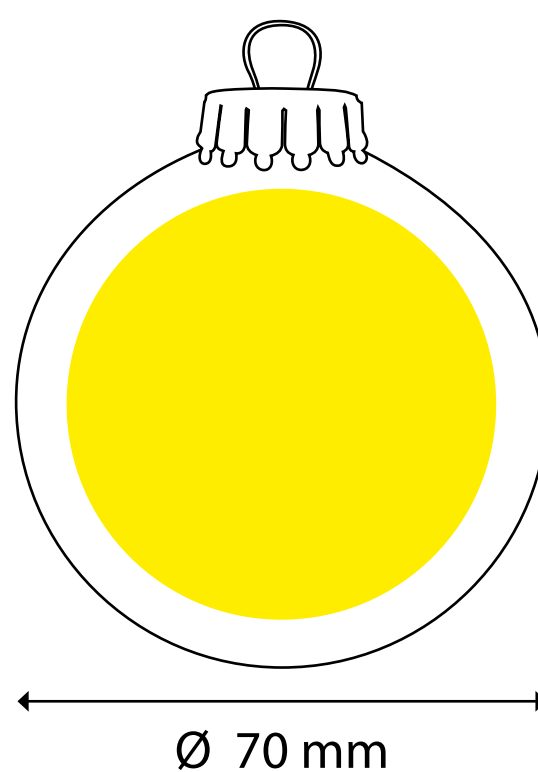

AREA PERSONALIZZABILE (DISEGNO TECNICO 100%)

AREA DI RITAGLIO

ABBONDANZA

LINEA DI TAGLIO

COLLA

## STAMPA TAMPOGRAFICA MAX 5 COLORI

pallina Ø 60 mm  
area personalizzabile: Ø 45 mm

pallina Ø 70 mm  
area personalizzabile: Ø 57 mm

pallina Ø 80 mm  
area personalizzabile: Ø 65 mm