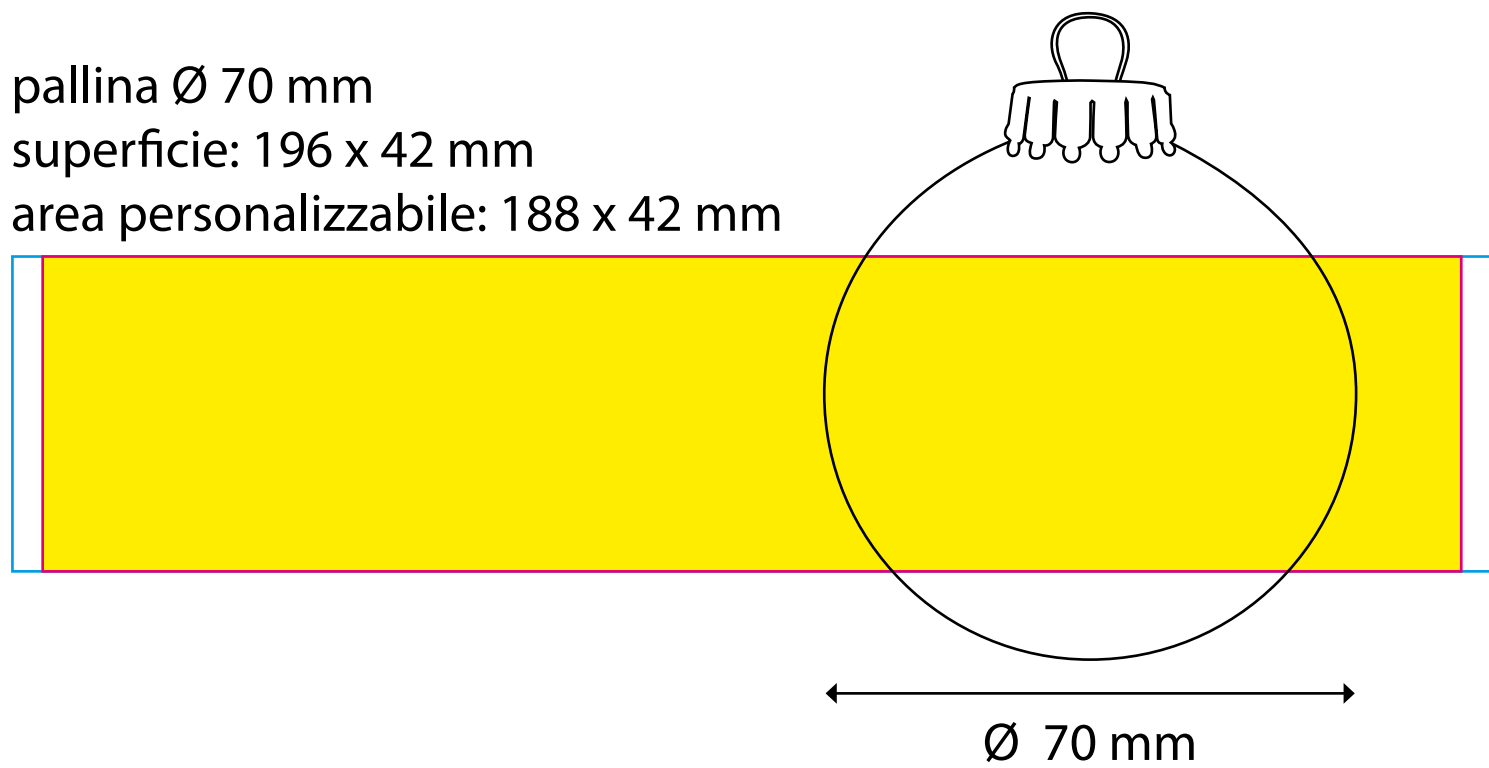

AREA DI RITAGLIO

ABBONDANZA

LINEA DI TAGLIO

COLLA

## STAMPA SERIGRAFICA 1 COLORE

pallina Ø 60 mm  
superficie: 173 x 39 mm  
area personalizzabile: 167 x 39 mm

pallina Ø 70 mm  
superficie: 196 x 42 mm  
area personalizzabile: 188 x 42 mm

pallina Ø 80 mm  
superficie: 239 x 42 mm  
area personalizzabile: 229 x 42 mm