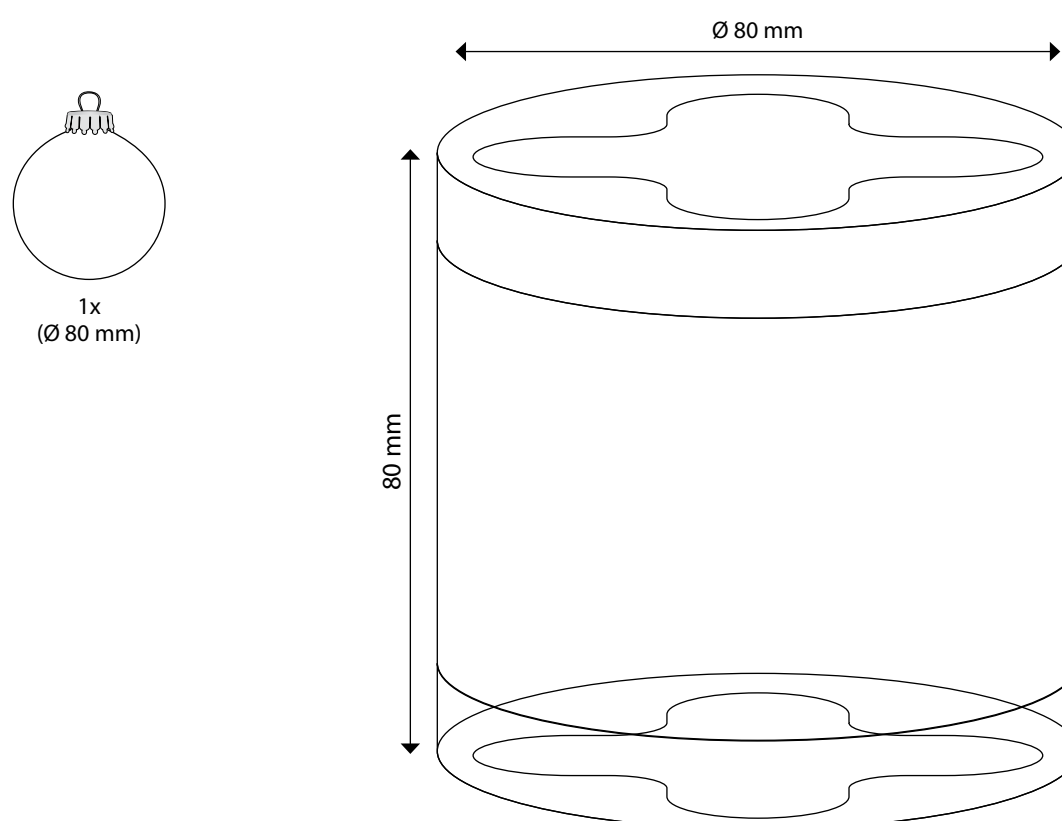

Palline di Natale in vetro

MODULSTUDIO PROMOTIONALS - Modulstudio 6 s.r.l. - Via degli Abeti 358/360 - 61122 Pesaro - T 0721.400961 - www.modulstudio.it - info@modulstudio.it

AREA PERSONALIZZABILE (DISEGNO TECNICO 100%)

AREA DI RITAGLIO

ABBONDANZA

LINEA DI TAGLIO

COLLA

CILINDRO SINGOLO

COLORI

Trasparente