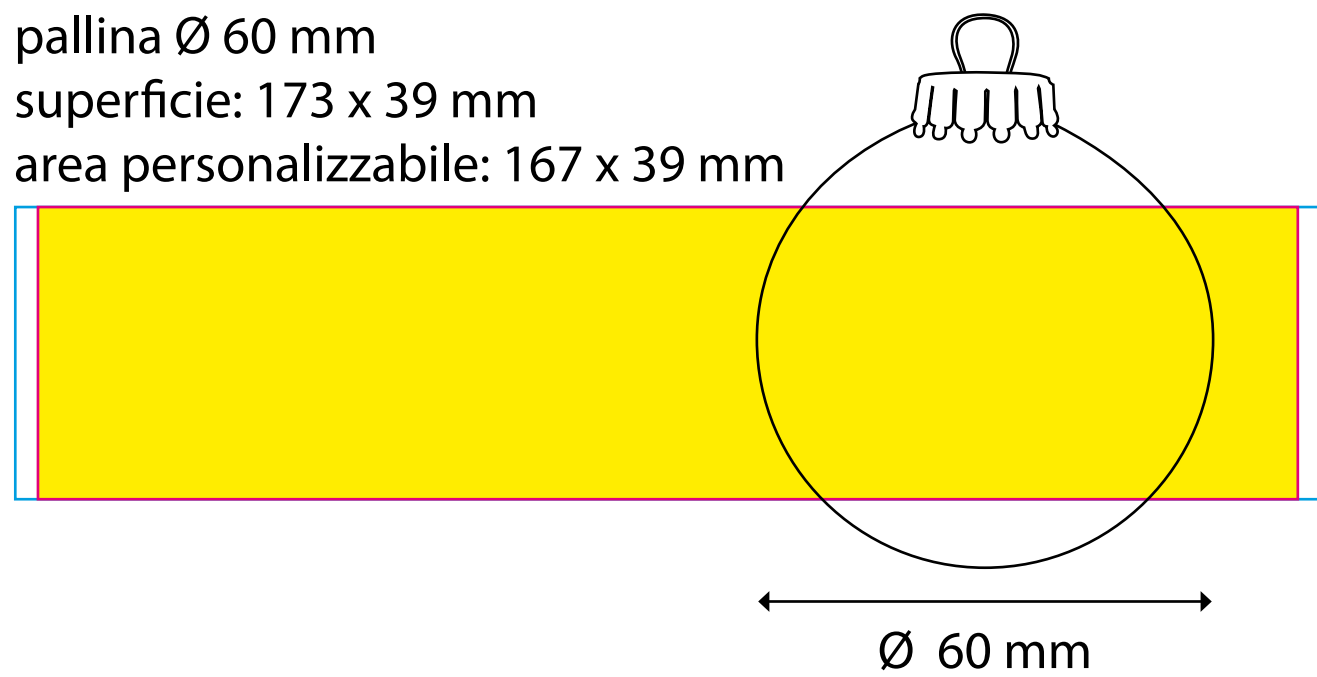

AREA DI RITAGLIO

ABBONDANZA

LINEA DI TAGLIO

COLLA

## STAMPA SERIGRAFICA 1 COLORE

pallina Ø 60 mm  
superficie: 173 x 39 mm  
area personalizzabile: 167 x 39 mm

pallina Ø 70 mm  
superficie: 196 x 42 mm  
area personalizzabile: 188 x 42 mm

pallina Ø 80 mm  
superficie: 239 x 42 mm  
area personalizzabile: 229 x 42 mm