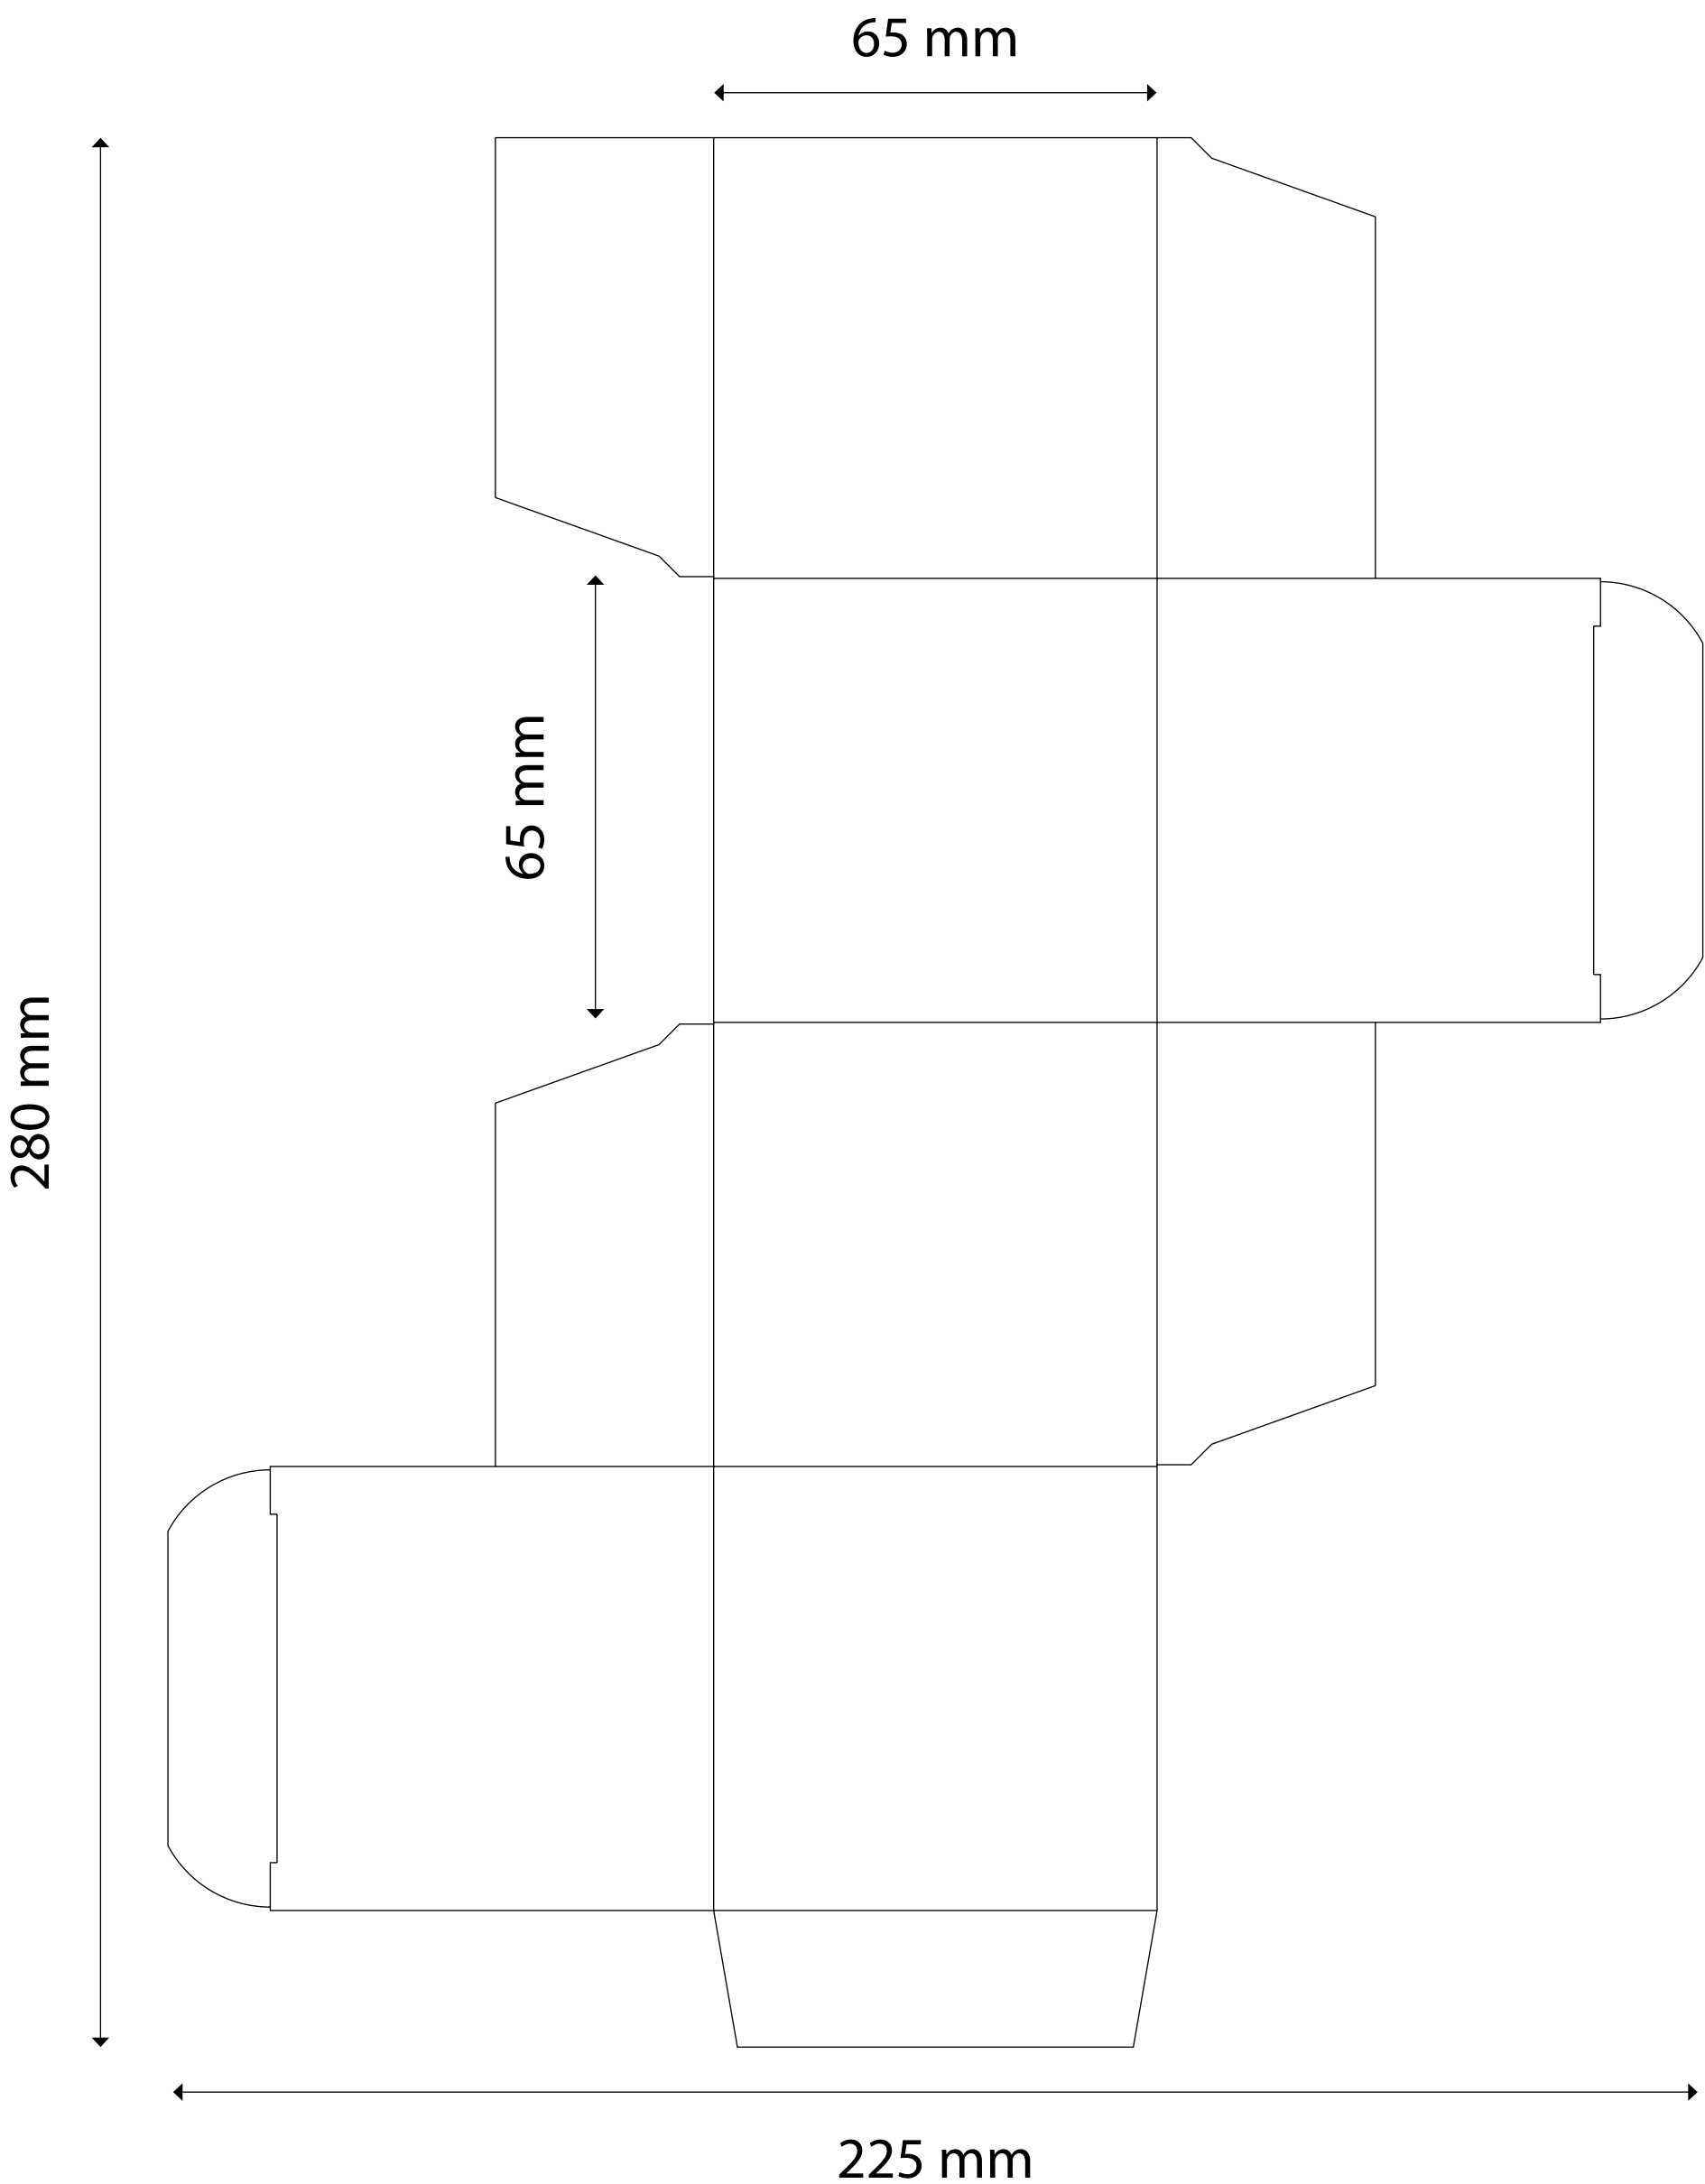

Palline di Natale in vetro

MODULSTUDIO PROMOTIONALS - Modulstudio 6 s.r.l. - Via degli Abeti 358/360 - 61122 Pesaro - T 0721.400961 - www.modulstudio.it - info@modulstudio.it

AREA PERSONALIZZABILE (DISEGNO TECNICO 50%)

AREA DI RITAGLIO

ABBONDANZA

LINEA DI TAGLIO

COLLA

SCATOLA SINGOLA (Ø 60 e 70 mm)

COLORI