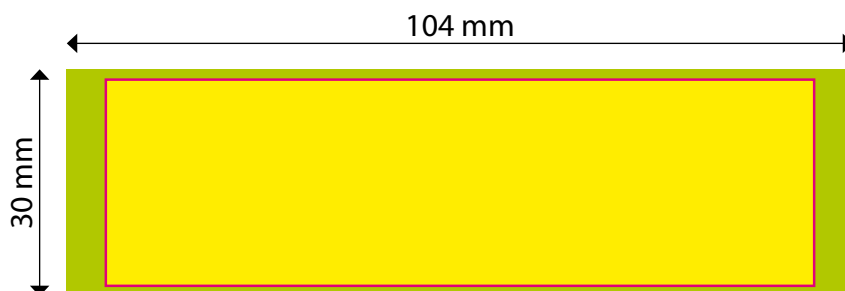

# Penne in quadricromia

MODULSTUDIO PROMOTIONALS - Modulstudio 6 s.r.l. - Via degli Abeti 358/360 - 61122 Pesaro - T 0721.400961 - www.modulstudio.it - info@modulstudio.it

AREA PERSONALIZZABILE (DISEGNO TECNICO 100%)

AREA DI RITAGLIO

ABBONDANZA

LINEA DI TAGLIO

COLLA