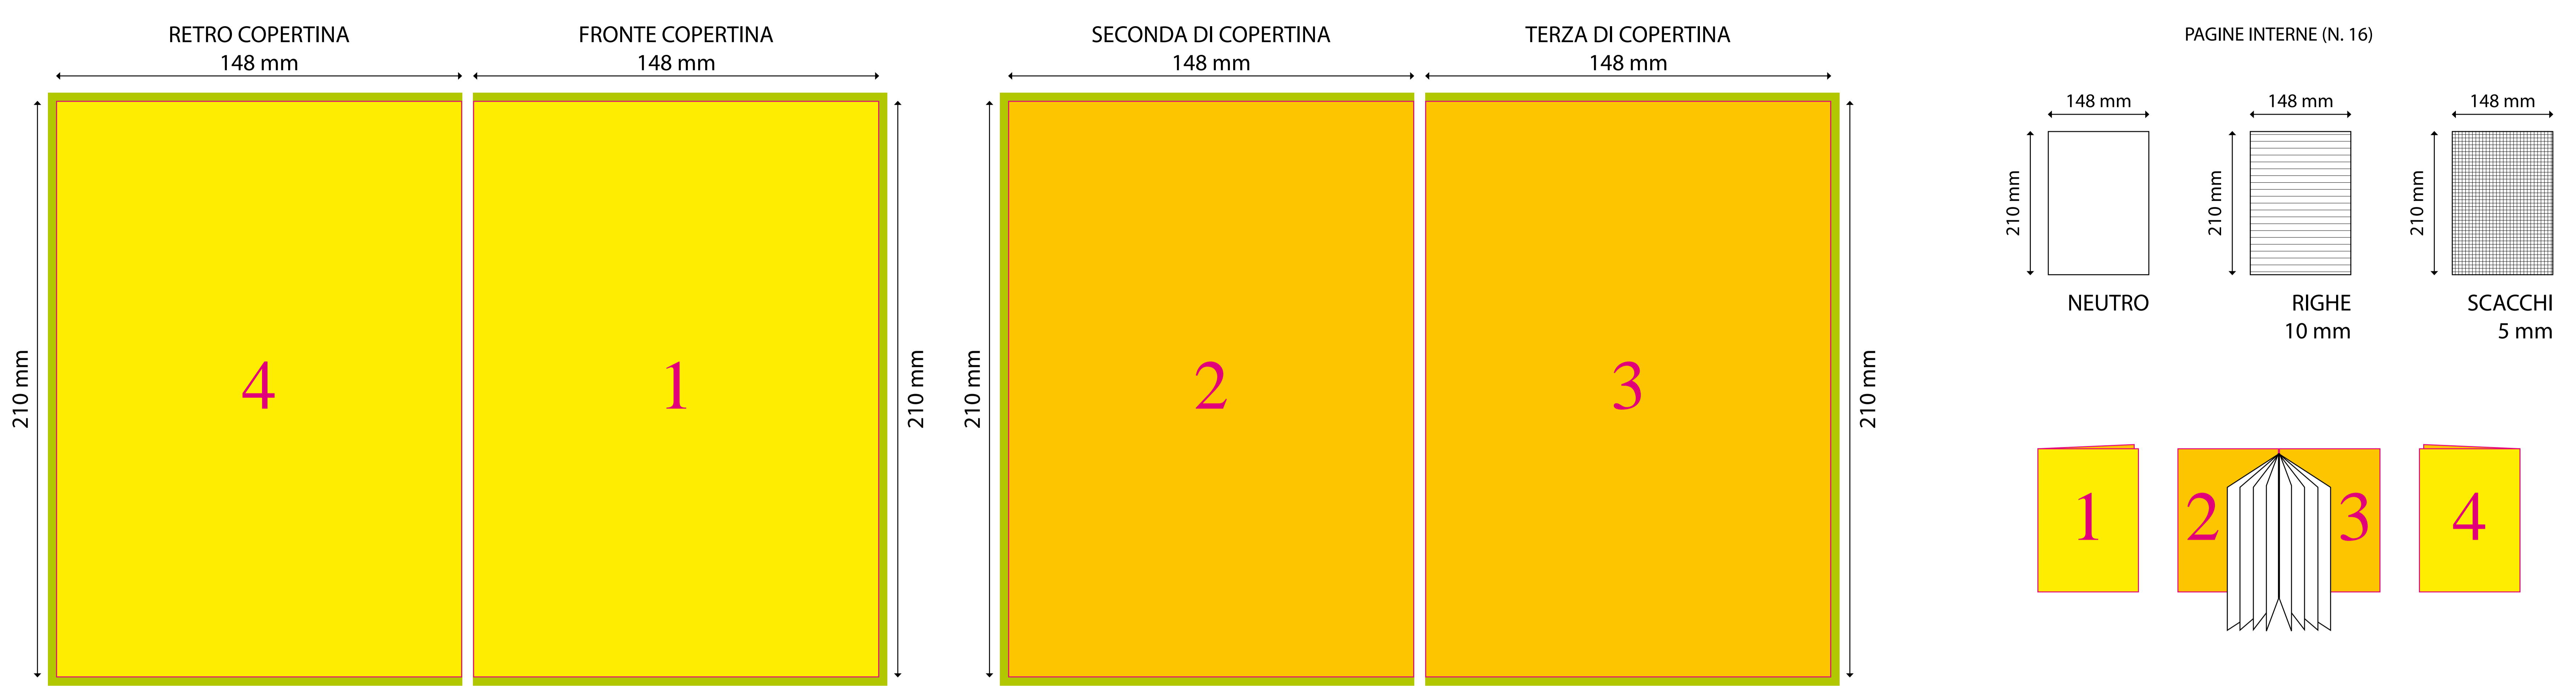

Quaderni vintage - Rilegatura a punto metallico angoli squadrati

MODULSTUDIO PROMOTIONALS - Modulstudio 6 s.r.l. - Via degli Abeti 358/360 - 61122 Pesaro - T 0721.400961 - www.modulstudio.it - info@modulstudio.it

AREA PERSONALIZZABILE (DISEGNO TECNICO 100%)