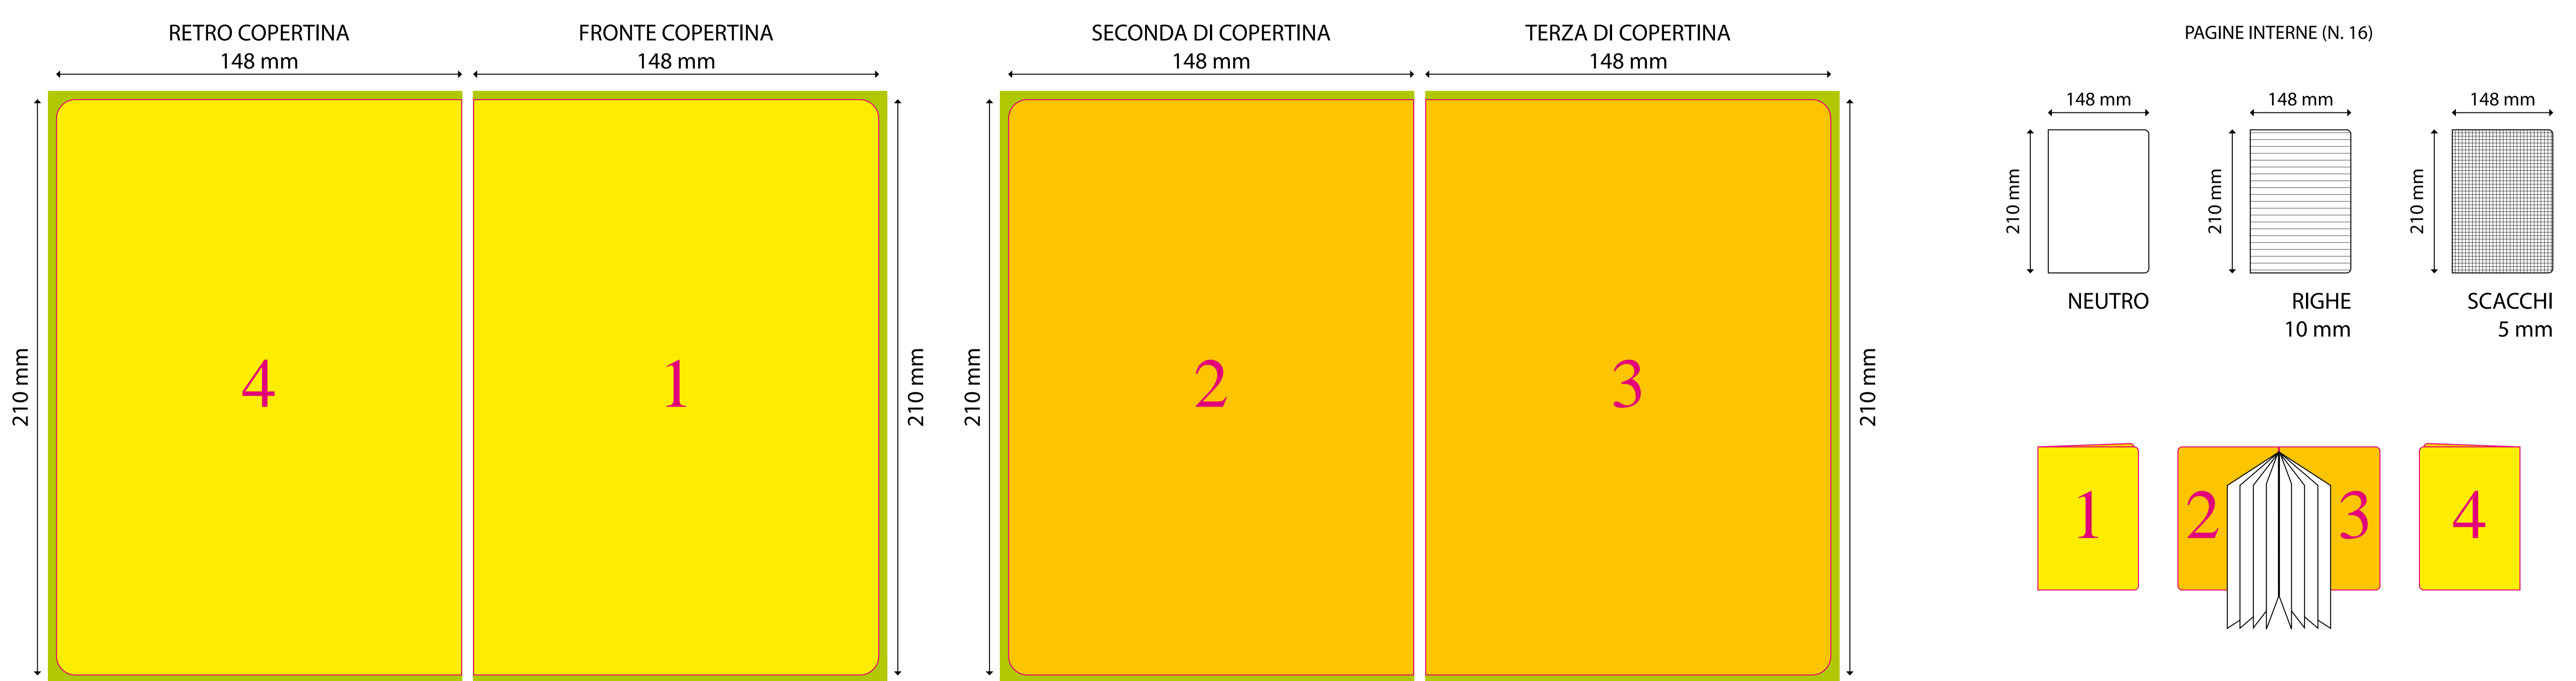

Quaderni vintage - Rilegatura a punto metallico angoli arrotondati

MODULSTUDIO PROMOTIONALS - Modulstudio 6 s.r.l. - Via degli Abeti 358/360 - 61122 Pesaro - T 0721.400961 - www.modulstudio.it - info@modulstudio.it

AREA PERSONALIZZABILE (DISEGNO TECNICO 100%)