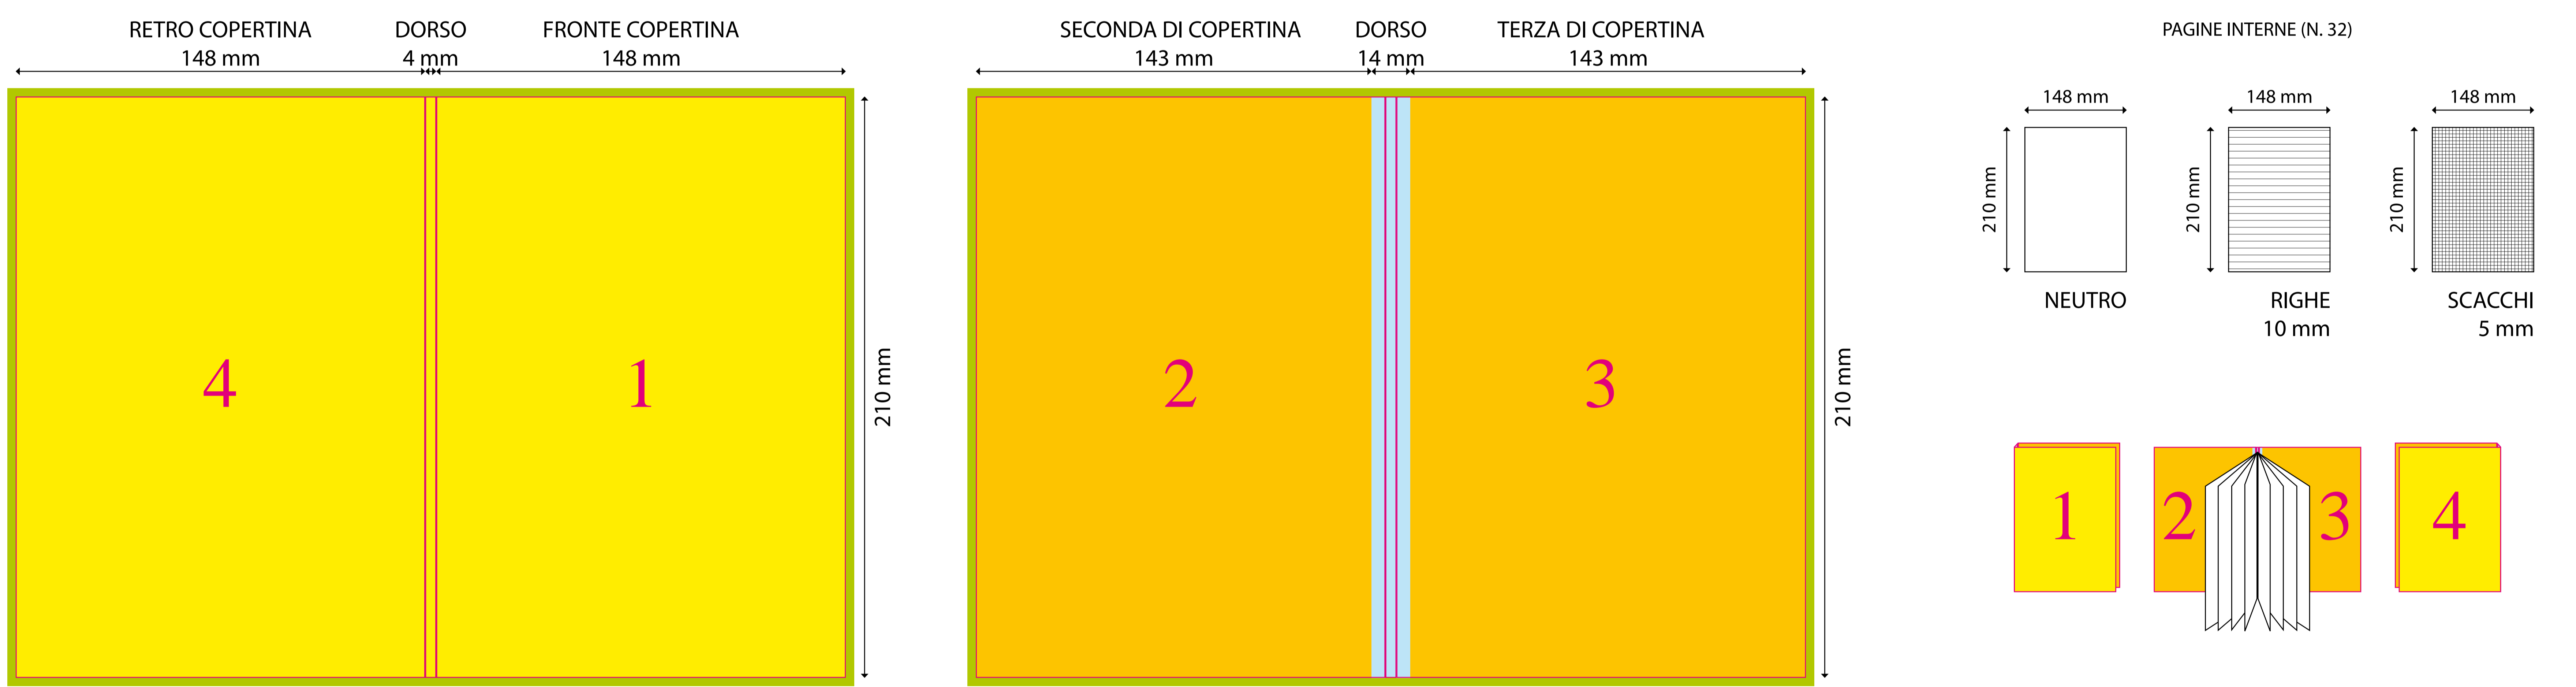

Quaderni vintage - Rilegatura a brossura fresata

MODULSTUDIO PROMOTIONALS - Modulstudio 6 s.r.l. - Via degli Abeti 358/360 - 61122 Pesaro - T 0721.400961 - www.modulstudio.it - info@modulstudio.it

AREA PERSONALIZZABILE (DISEGNO TECNICO 100%)