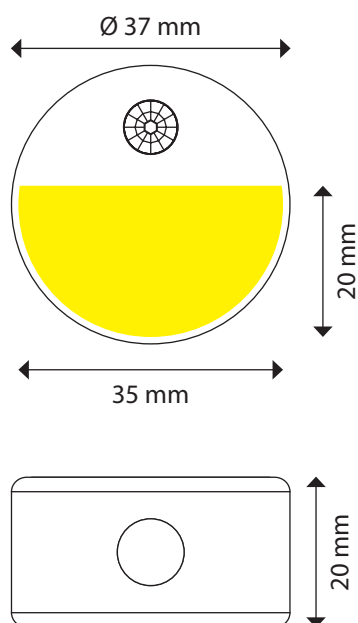

AREA DI RITAGLIO

ABBONDANZA

LINEA DI TAGLIO

COLLA

STAMPA TAMPOGRAFICA

COLORI PIETRE SWAROVSKI

STANDARD

001F  
CRYSTAL