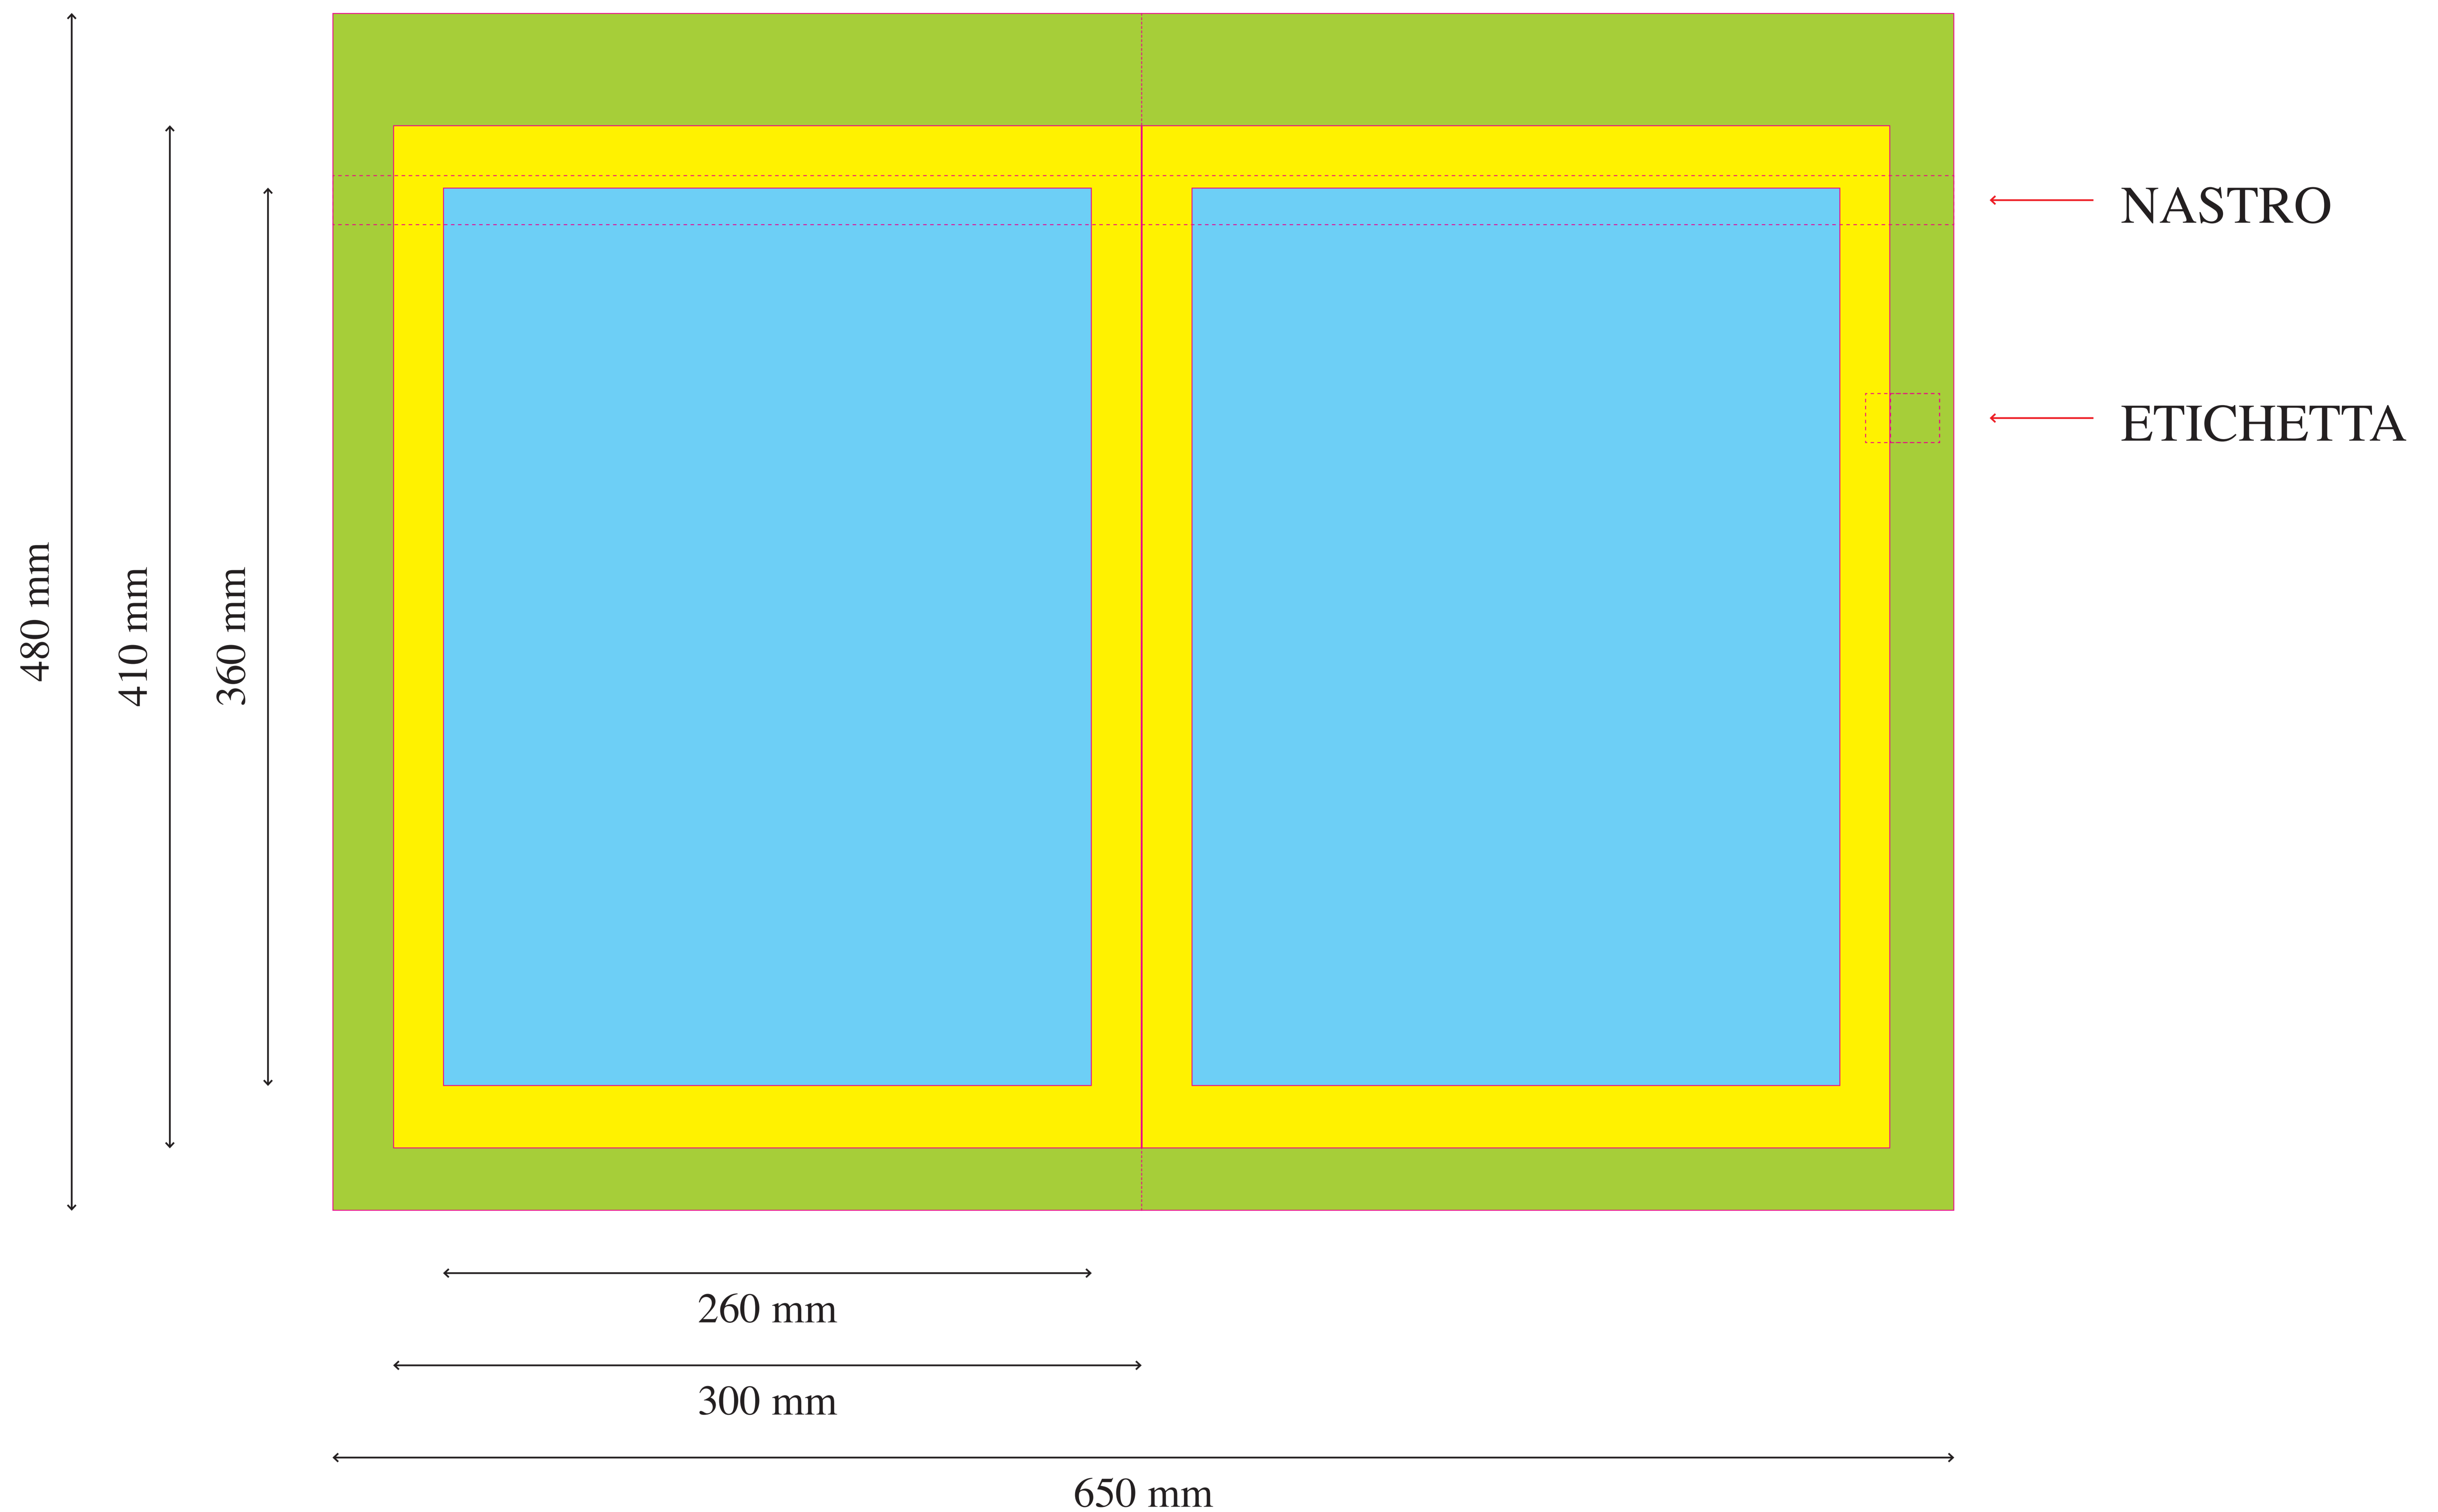

Borse-shopper-riutilizzabili-ecologiche-Vege-Bag

MODULSTUDIO PROMOTIONALS - Modulstudio 6 s.r.l. - Via degli Abeti 358/360 - 61122 Pesaro - T 0721.400961 - modulstudio.it - info@modulstudio.it

AREA PERSONALIZZABILE (DISEGNO TECNICO 100%)

BORSA 30 X 41 CM

RETRO

FRONTE

NASTRO 10 MM

ETICHETTA 20 X 20 MM