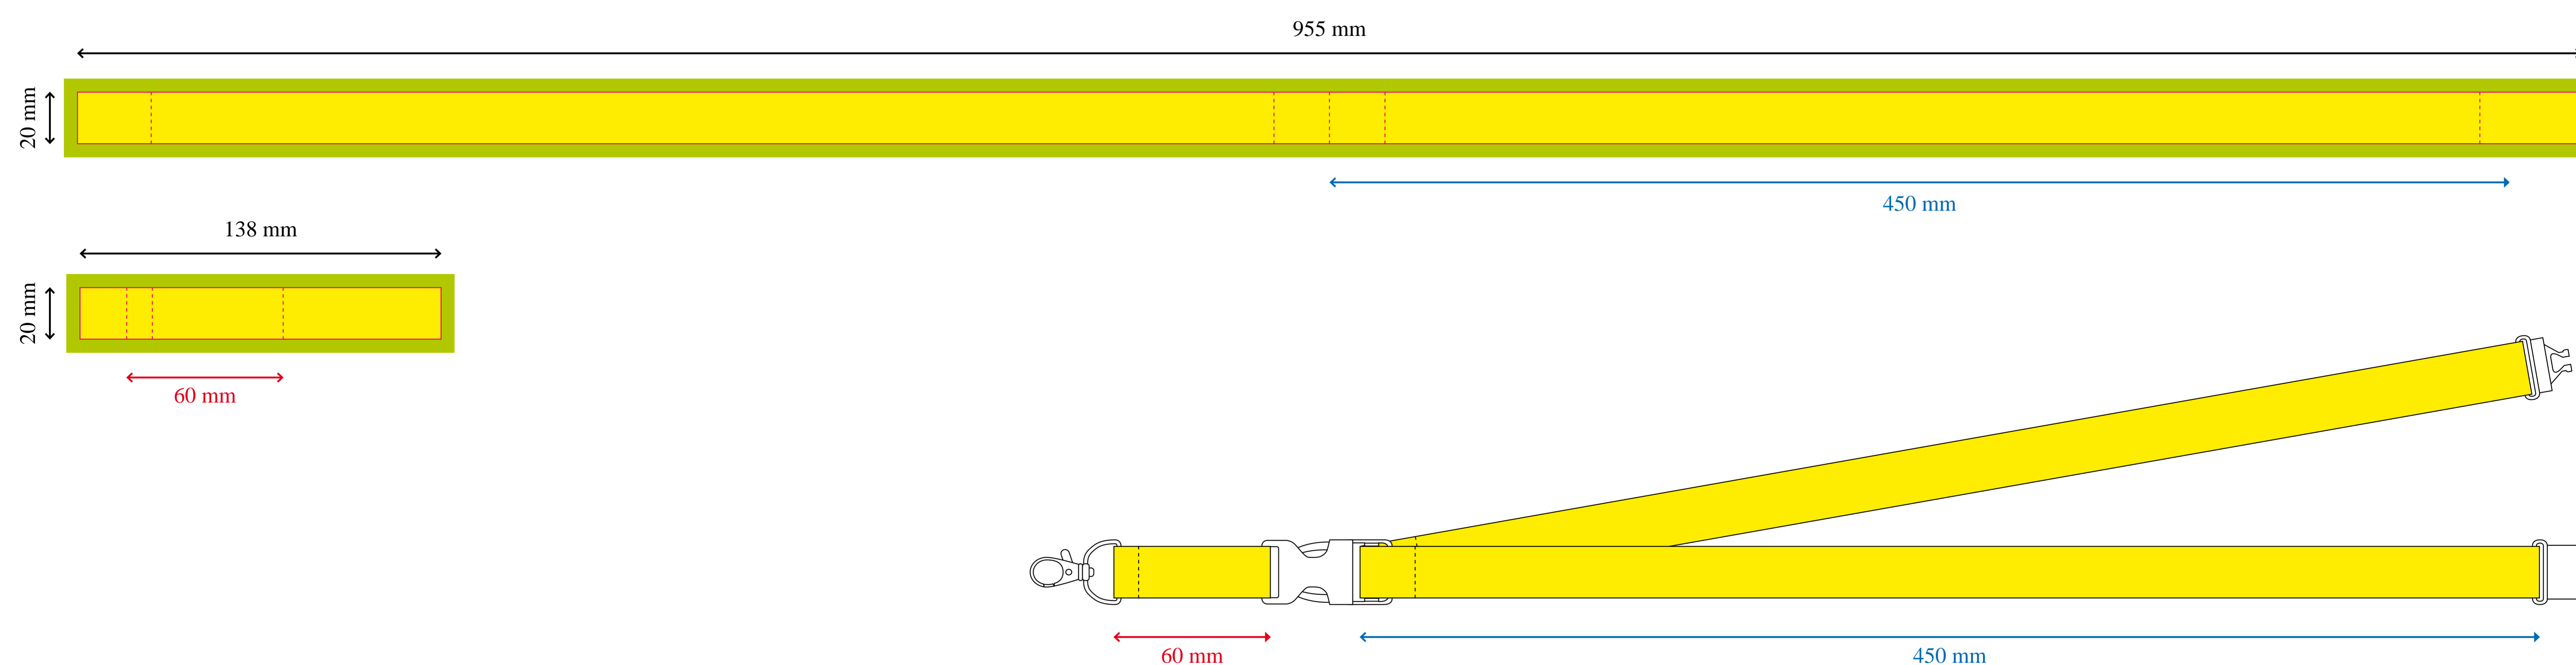

Lanyard portabadge ecologico

MODULSTUDIO PROMOTIONALS - Modulstudio 6 s.r.l. - Via degli Abeti 358/360 - 61122 Pesaro - T 0721.400961 - www.modulstudio.it - info@modulstudio.it

AREA PERSONALIZZABILE (DISEGNO TECNICO 100%)

LANYARD 25 MM

LANYARD 20 MM

LANYARD 15 MM

GAMMA COLORI FIBBIA DI SGANCIAMENTO