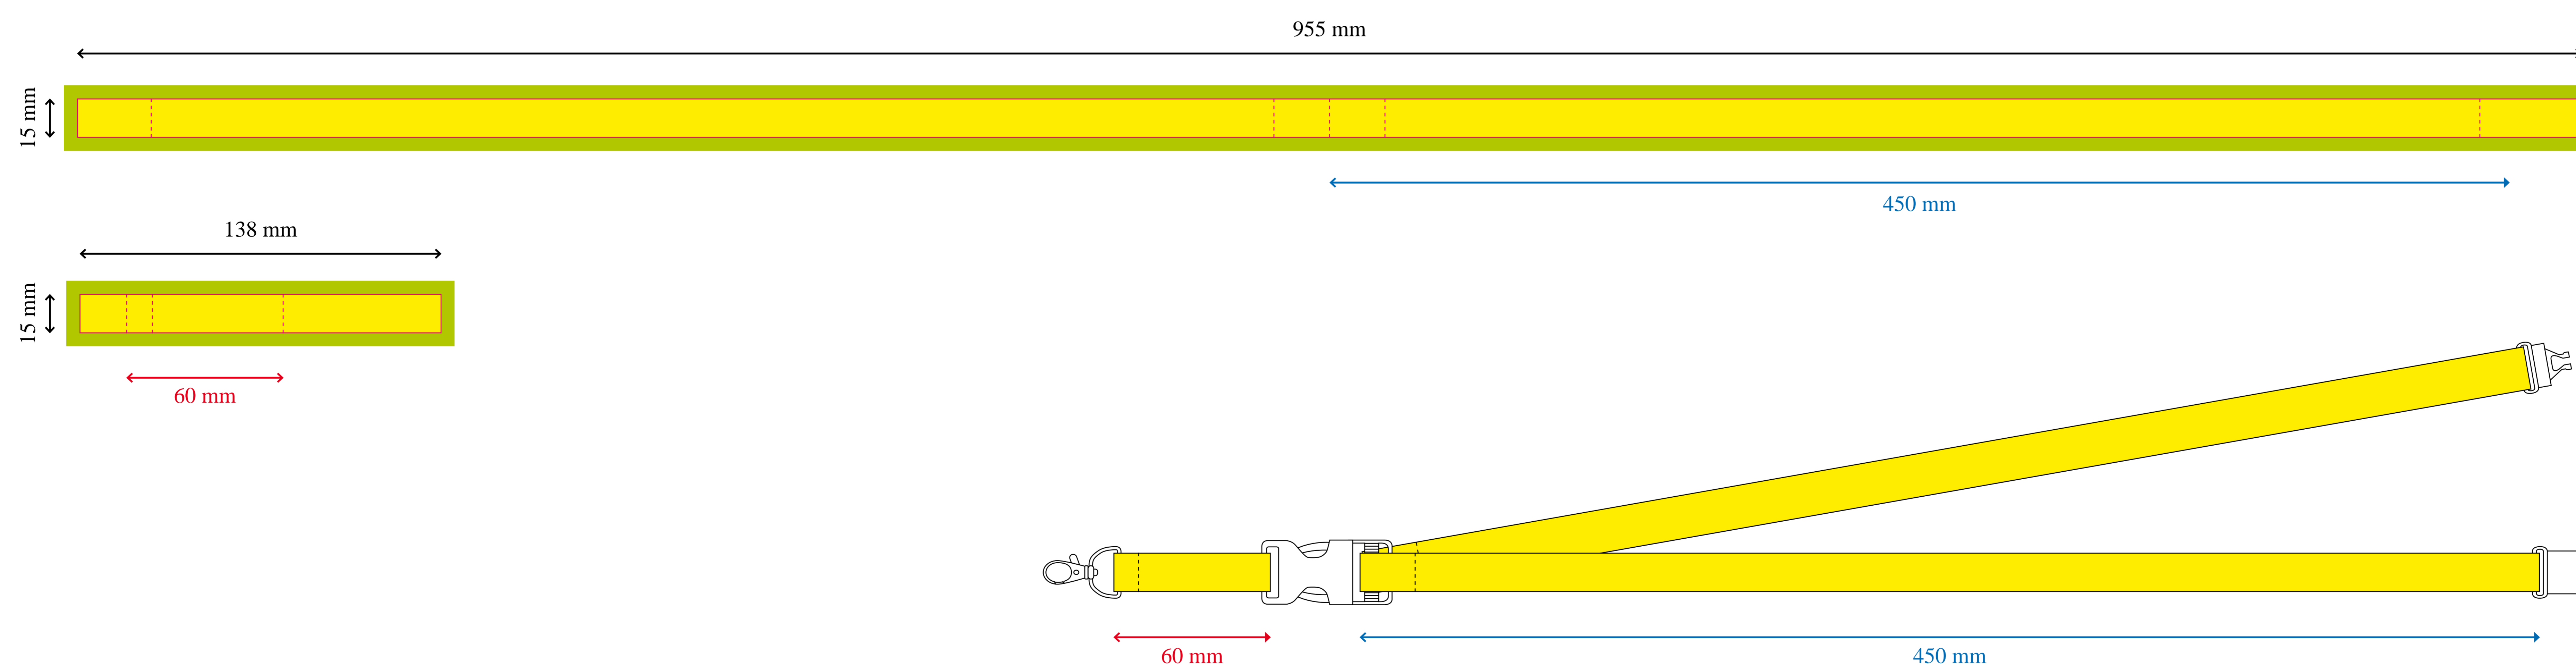

Lanyard portabadge ecologico

MODULSTUDIO PROMOTIONALS - Modulstudio 6 s.r.l. - Via degli Abeti 358/360 - 61122 Pesaro - T 0721.400961 - www.modulstudio.it - info@modulstudio.it

AREA PERSONALIZZABILE (DISEGNO TECNICO 100%)

LANYARD 25 MM

LANYARD 20 MM

LANYARD 15 MM

GAMMA COLORI FIBBIA DI SGANCIAMENTO