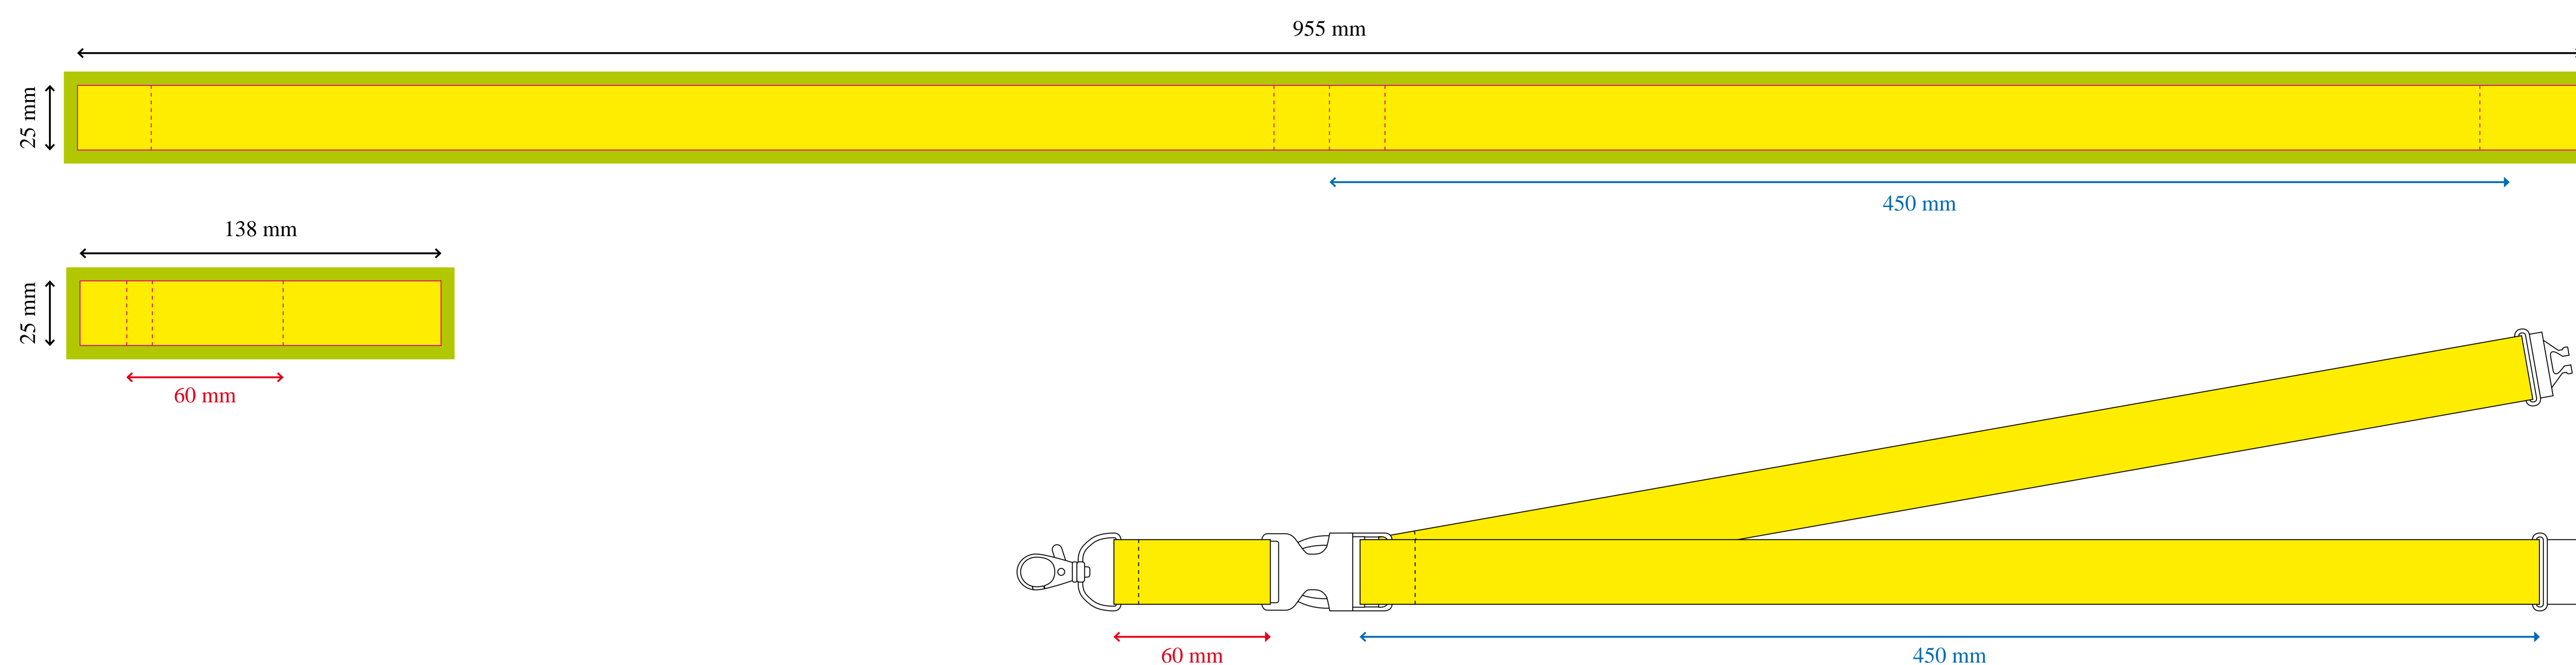

Lanyard portabadge ecologico

MODULSTUDIO PROMOTIONALS - Modulstudio 6 s.r.l. - Via degli Abeti 358/360 - 61122 Pesaro - T 0721.400961 - www.modulstudio.it - info@modulstudio.it

AREA PERSONALIZZABILE (DISEGNO TECNICO 100%)

LANYARD 25 MM

LANYARD 20 MM

LANYARD 15 MM

GAMMA COLORI FIBBIA DI SGANCIAMENTO