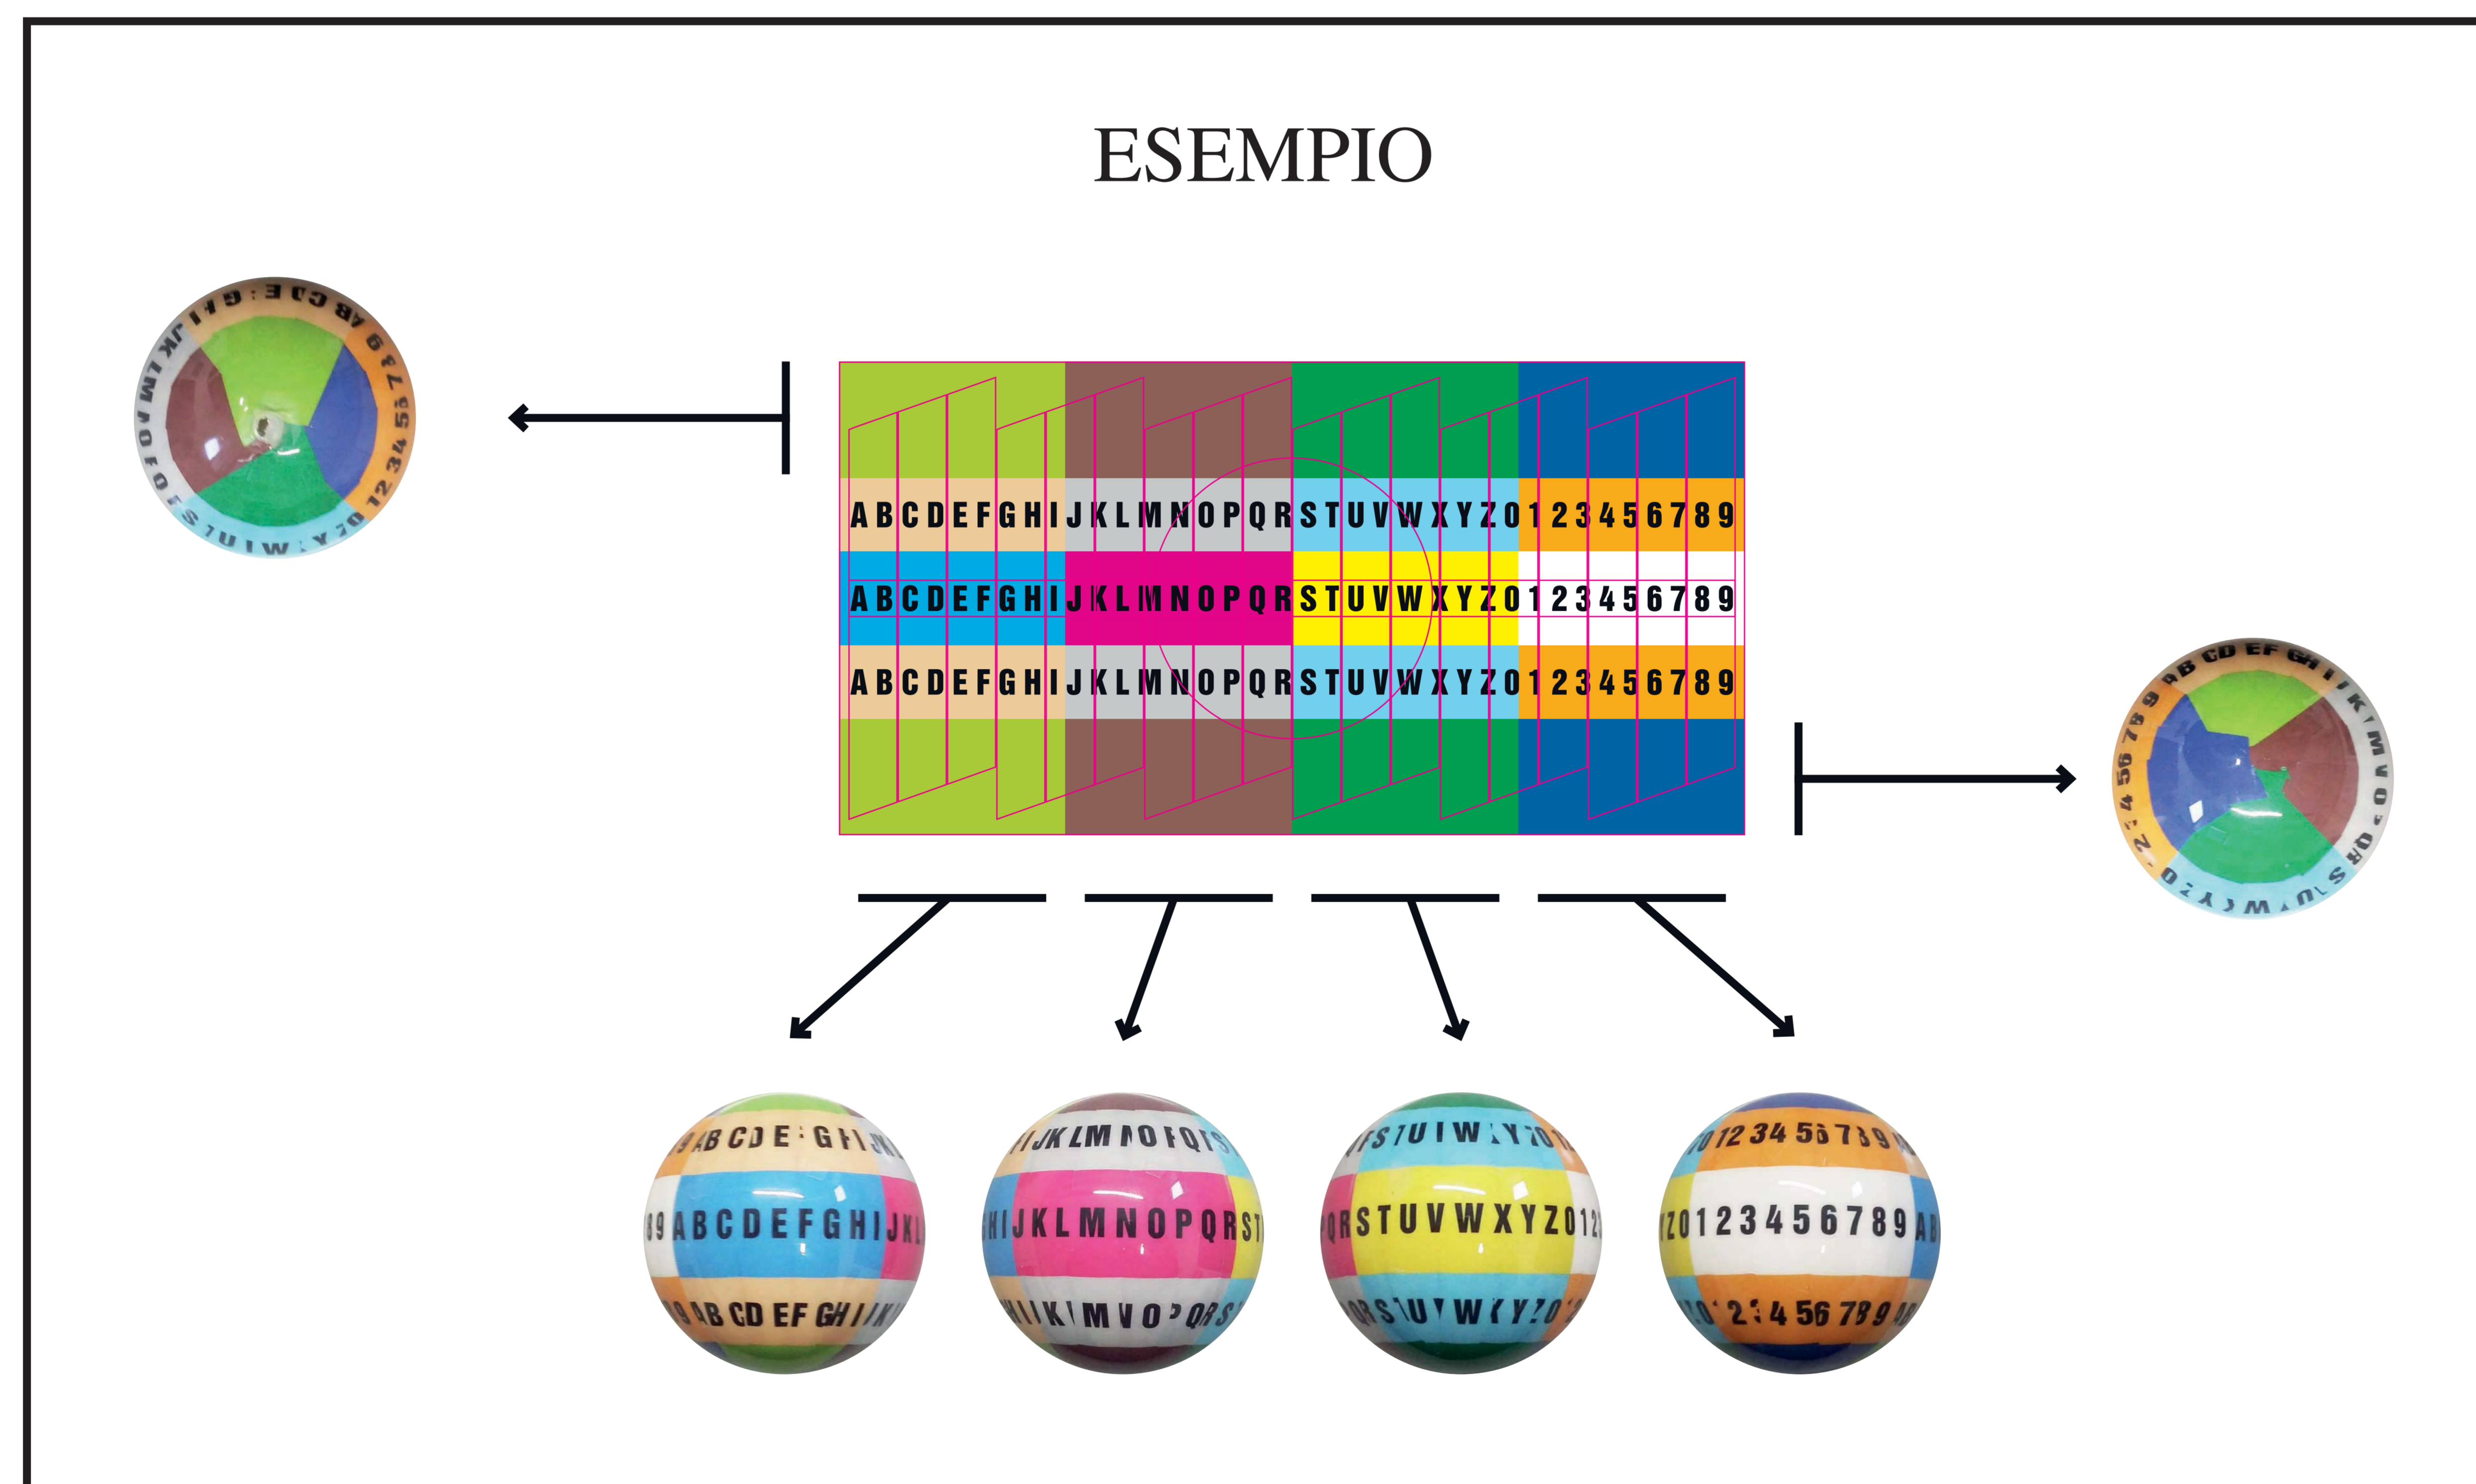

Palline di Natale ecologiche personalizzate

MODULSTUDIO PROMOTIONALS - Modulstudio 6 s.r.l. - Via degli Abeti 358/360 - 61122 Pesaro - T 0721.400961 - www.modulstudio.it - info@modulstudio.it

AREA PERSONALIZZABILE (DISEGNO TECNICO 100%)

PALLINA Ø 7,5 CM

La pallina è realizzata a mano con la tecnica decoupage. Il foglio stampato viene fustellato e incollato a mano sulla pallina di polistirolo.

Essendo la pallina sferica, il foglio viene fustellato e tagliato secondo le **LINEE VERTICALI**.

Risulteranno dalla fascia centrale verso i poli una serie di strisce che al centro (**AREA SICURA**) risultano perfettamente affiancate, mentre nelle parti superiore ed inferiore (**AREA MEDIA** e **AREA POLI**) si sovrapporranno sempre di più, ed a mano a mano che si avvicinano ai poli alcune parti verranno coperte dalla striscia successiva.

SCATOLA SINGOLA CON FINESTRA 7,5 X 10,5 X 7,5 CM