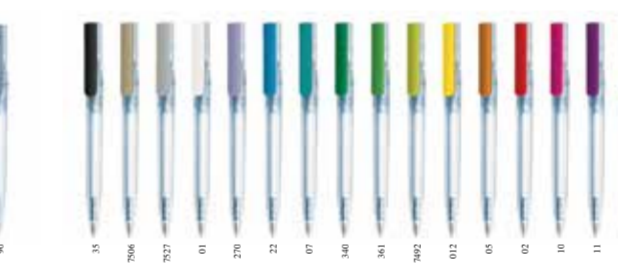

MODELLO JUNO

GAMMA COLORI SOLID

GAMMA COLORI TRANSPARENT

GAMMA COLORI CLEAR

MODELLO REVOLUTION

GAMMA COLORI SOLID

GAMMA COLORI TRANSPARENT

GAMMA COLORI CLEAR

MODELLO QUANTUM

GAMMA COLORI SOLID

GAMMA COLORI TRANSPARENT

GAMMA COLORI CLEAR

GAMMA COLORI WHITE

CONFEZIONE SEGNALIBRO

CONFEZIONE POUCH