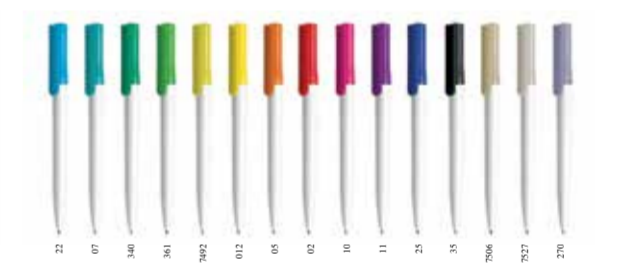

MODELLO JUNO

GAMMA COLORI SOLID

GAMMA COLORI TRANSPARENT

GAMMA COLORI CLEAR

MODELLO REVOLUTION

GAMMA COLORI SOLID

GAMMA COLORI TRANSPARENT

GAMMA COLORI CLEAR

MODELLO QUANTUM

GAMMA COLORI SOLID

GAMMA COLORI TRANSPARENT

GAMMA COLORI CLEAR

GAMMA COLORI WHITE

CONFEZIONE SEGNALIBRO

CONFEZIONE POUCH