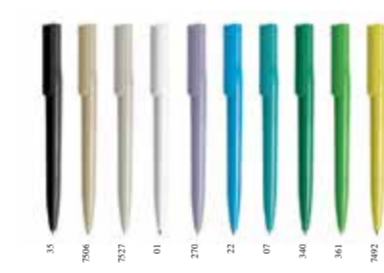

MODELLO JUNO

GAMMA COLORI SOLID

GAMMA COLORI TRANSPARENT

GAMMA COLORI CLEAR

MODELLO REVOLUTION

GAMMA COLORI SOLID

GAMMA COLORI TRANSPARENT

GAMMA COLORI CLEAR

MODELLO QUANTUM

GAMMA COLORI SOLID

GAMMA COLORI TRANSPARENT

GAMMA COLORI CLEAR

GAMMA COLORI WHITE

CONFEZIONE SEGNALIBRO

CONFEZIONE POUCH