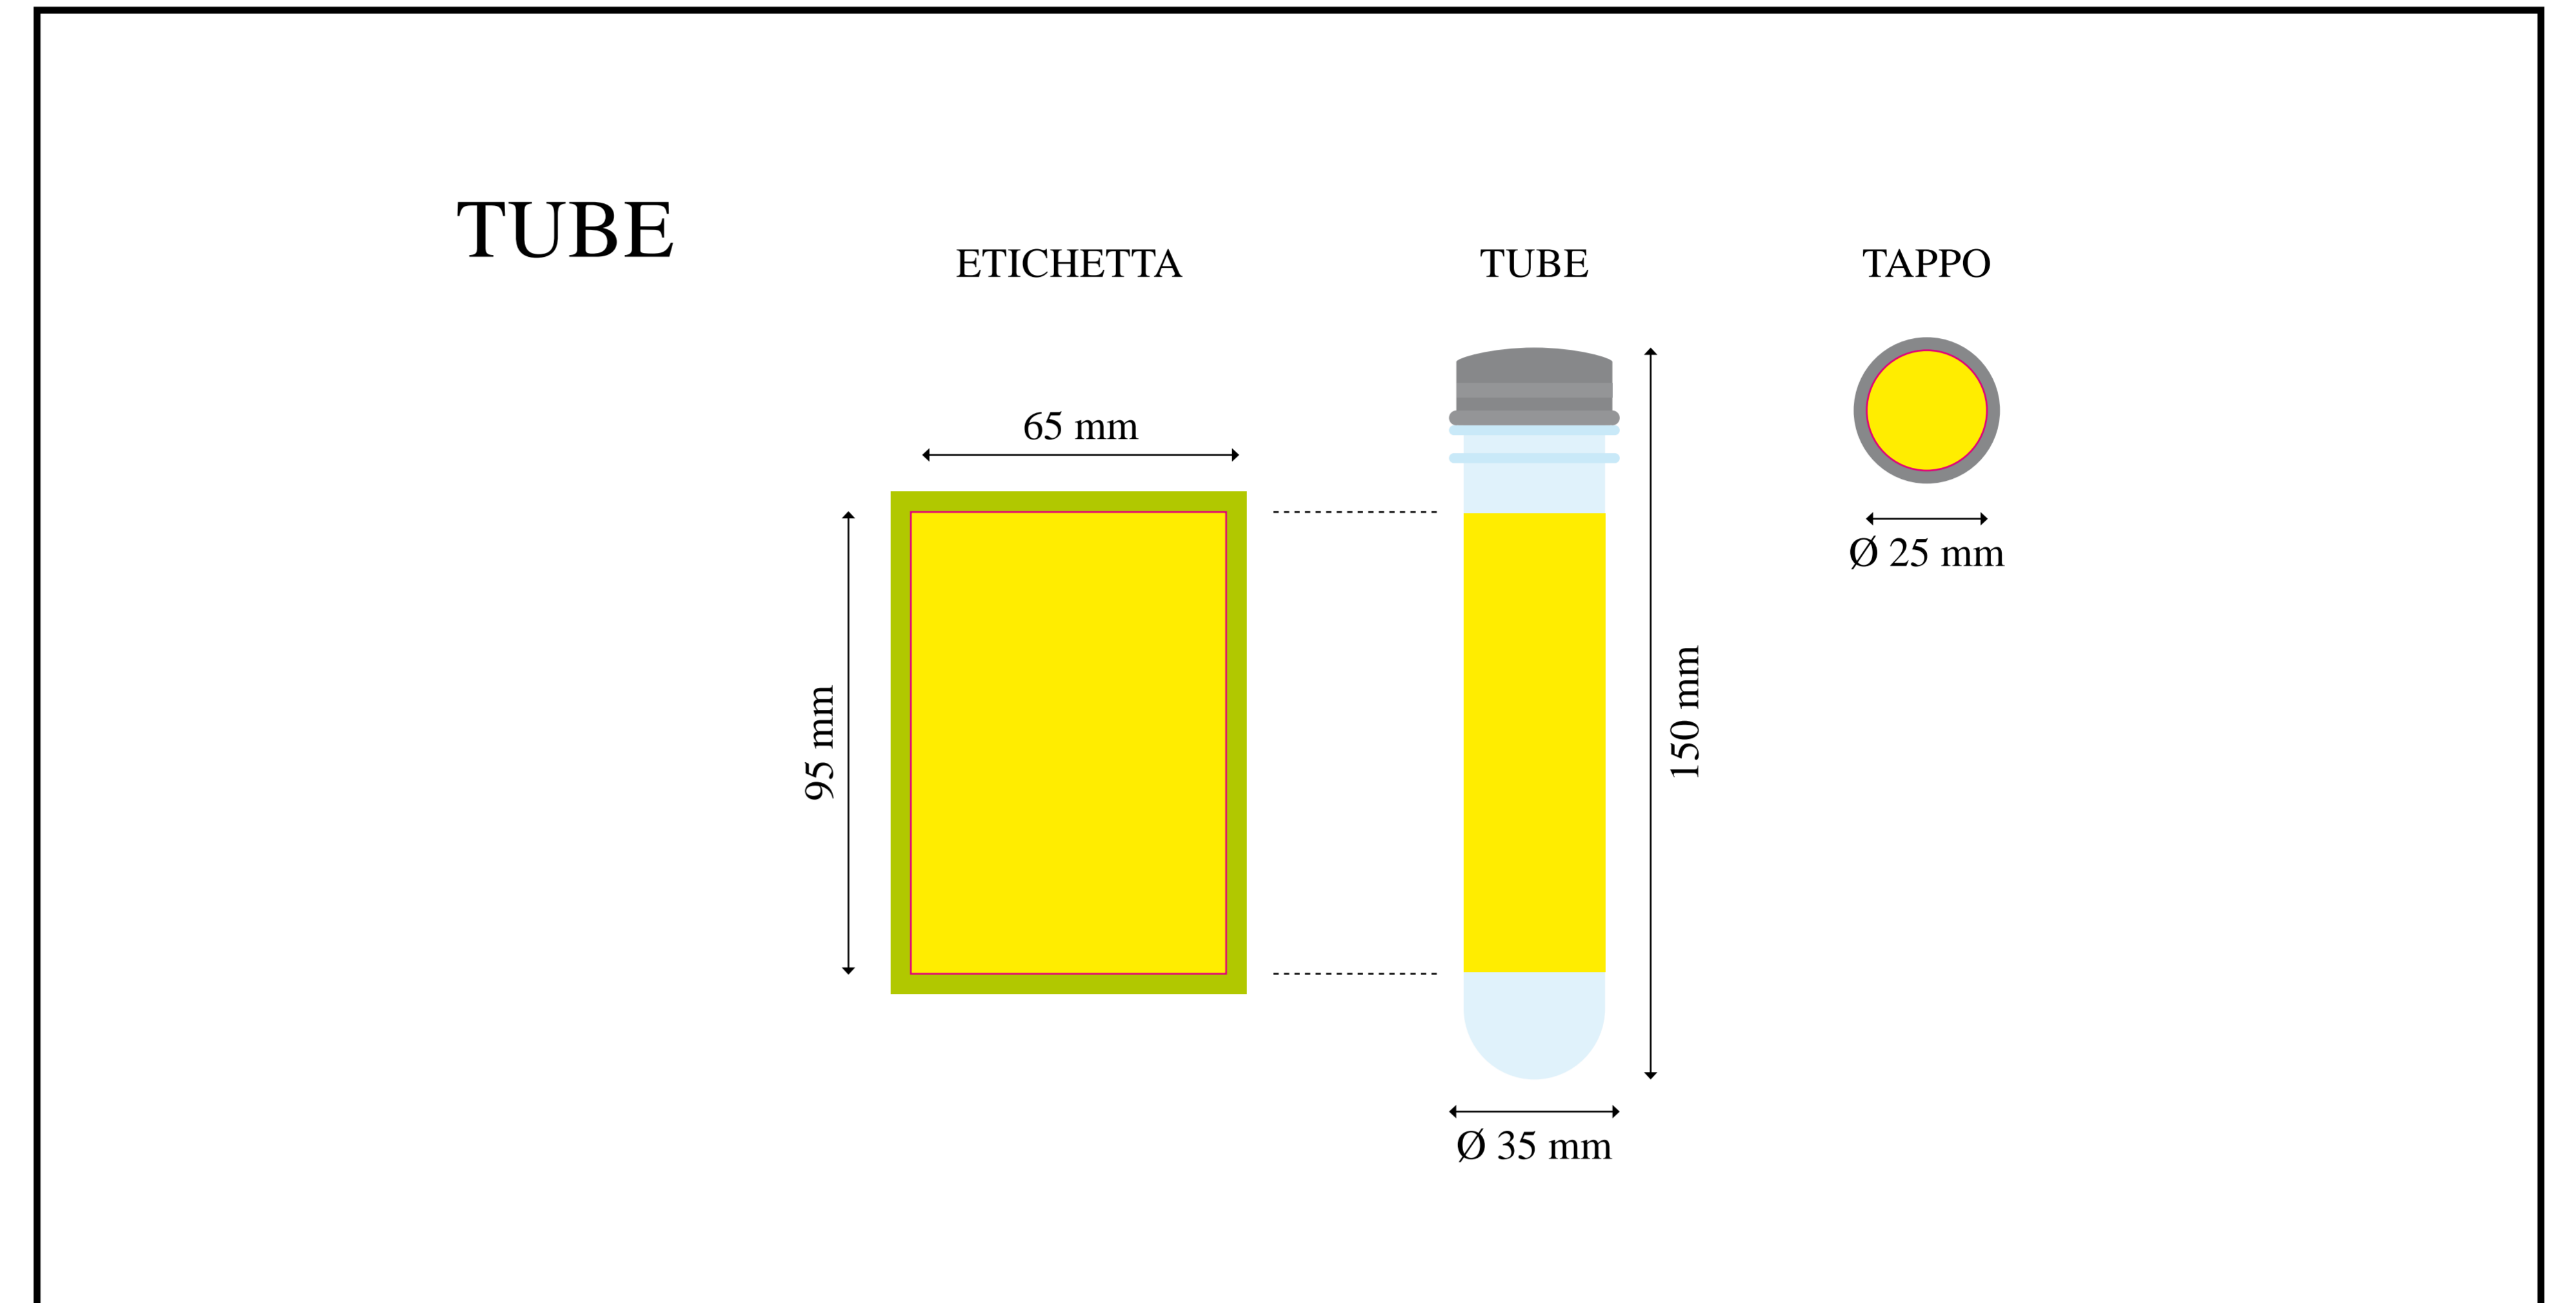

Puzzle tube personalizzato

MODULSTUDIO PROMOTIONALS - Modulstudio 6 s.r.l. - Via degli Abeti 358/360 - 61122 Pesaro - T 0721.400961 - www.modulstudio.it - info@modulstudio.it

AREA PERSONALIZZABILE (DISEGNO TECNICO 100%)

ESPOSITORE PER 25 PUZZLE TUBE