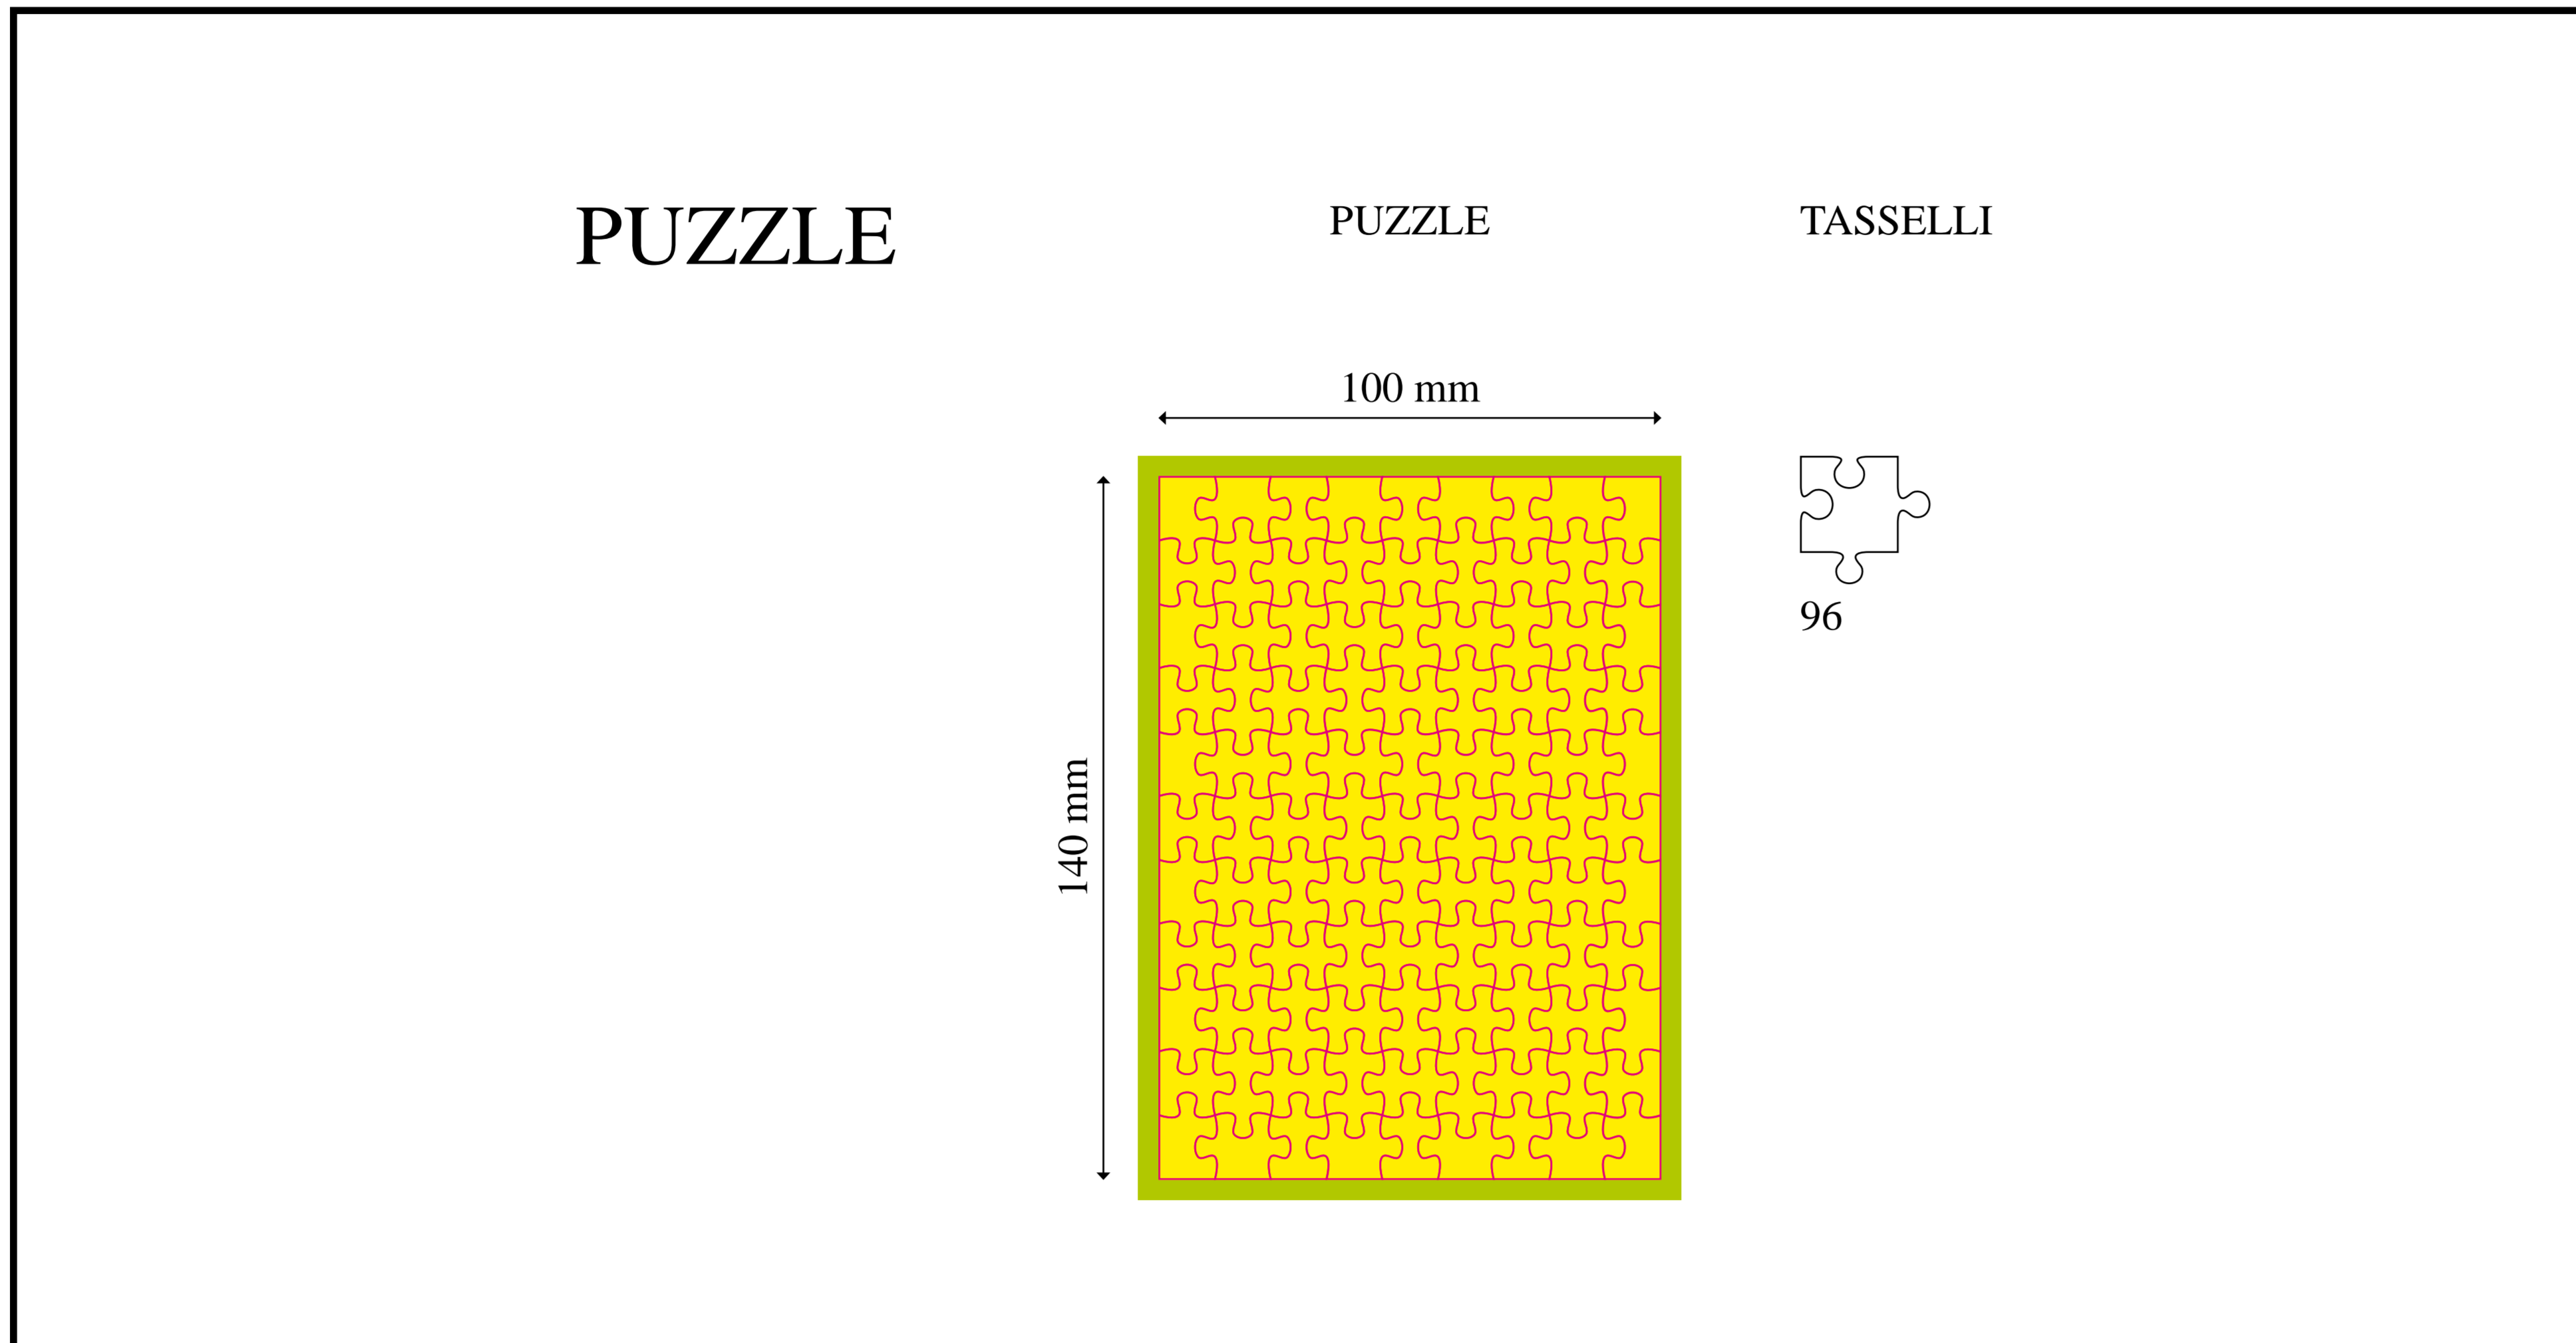

Puzzle tube personalizzato

MODULSTUDIO PROMOTIONALS - Modulstudio 6 s.r.l. - Via degli Abeti 358/360 - 61122 Pesaro - T 0721.400961 - www.modulstudio.it - info@modulstudio.it

AREA PERSONALIZZABILE (DISEGNO TECNICO 100%)

ESPOSITORE PER 25 PUZZLE TUBE